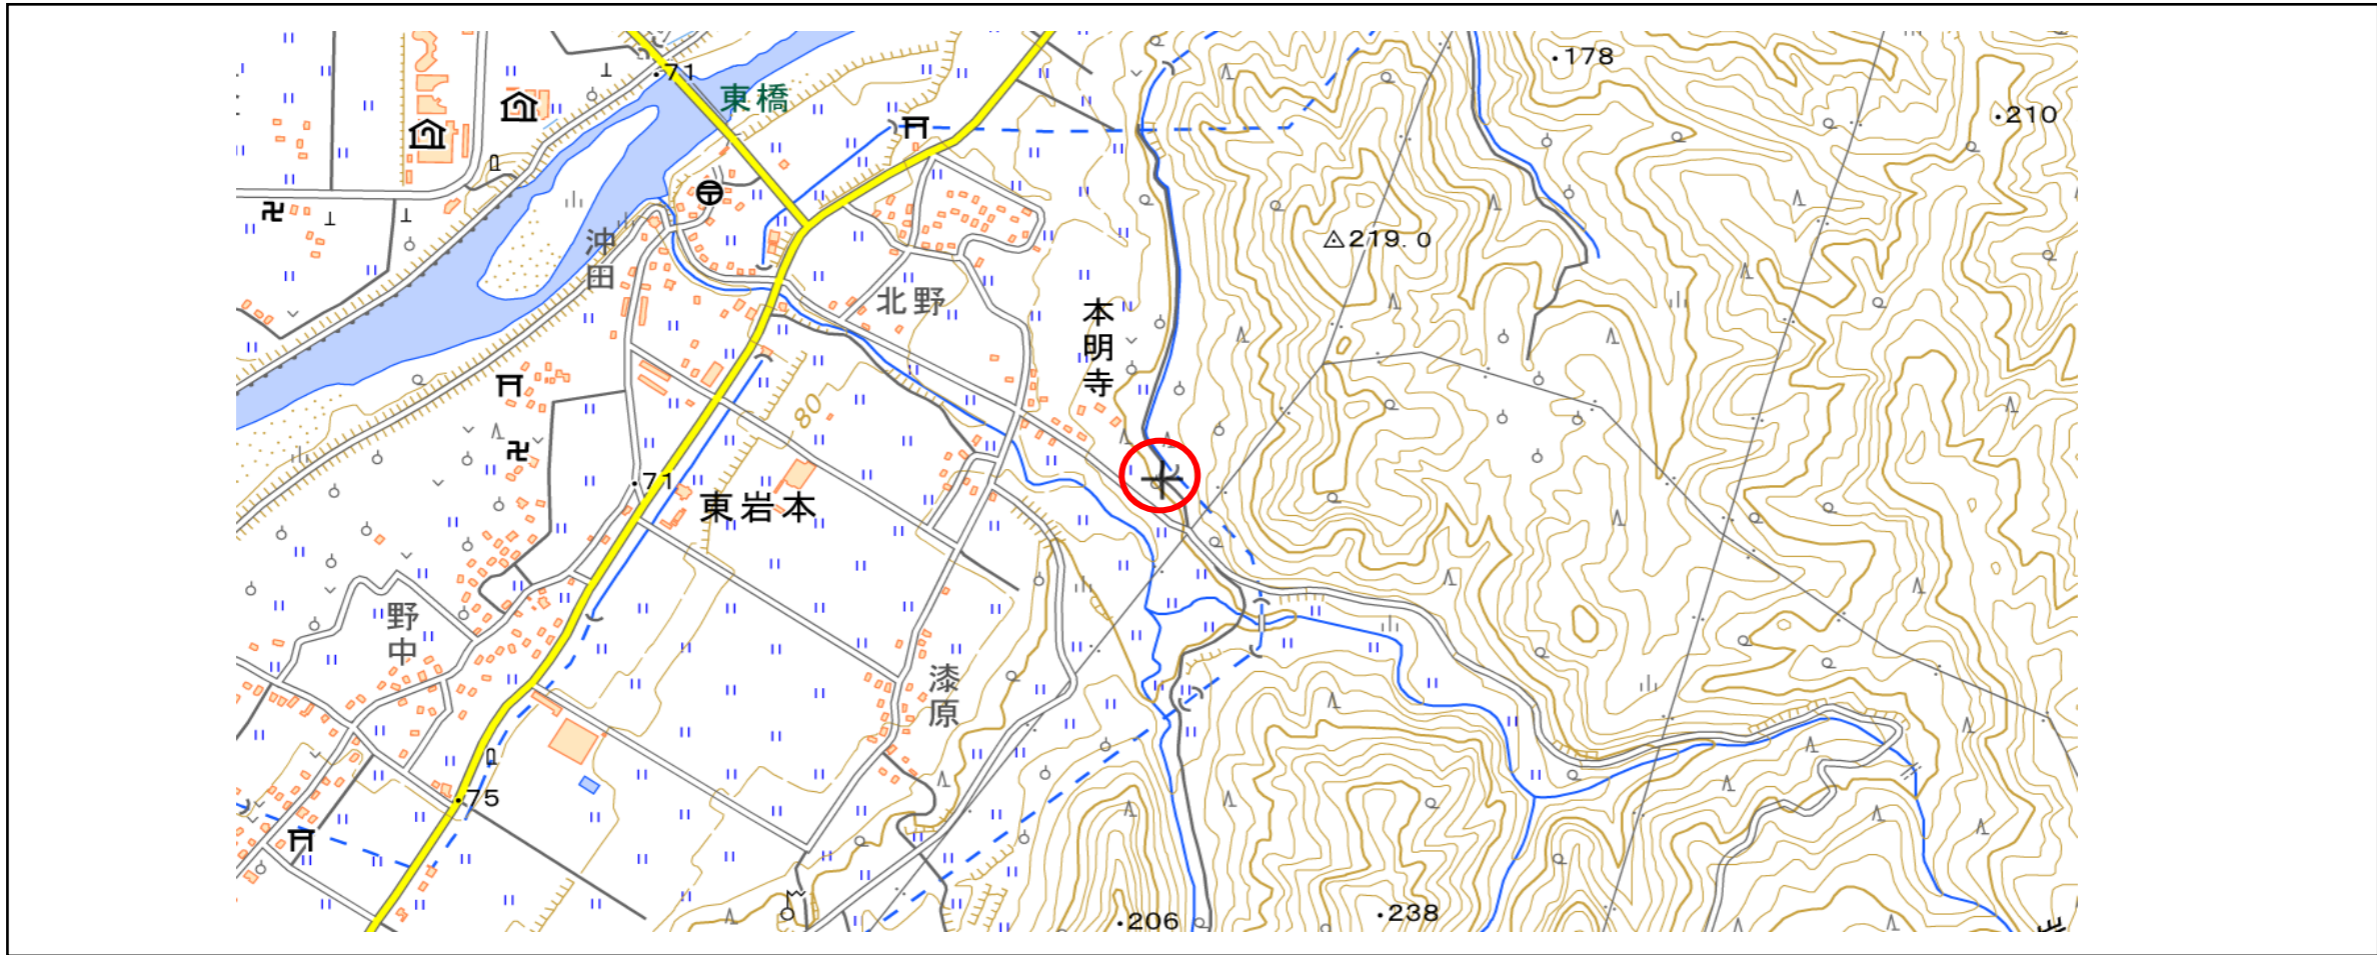

位置図

出典：国土地理院ウェブサイト (<https://maps.gsi.go.jp/#16/38.628899/139.861536/&base=std&ls=std&disp=1&vs=c1g1j0h0k010u0t0z0r0s0m0f1&d=m>)

出没情報

日時	令和5年9月13日 20:00頃
場所	東岩本地内
状況	道路上で車内から体長約80cmのクマ1頭を目撃したもの。翌日朝に付近の路上では複数の糞が発見された。