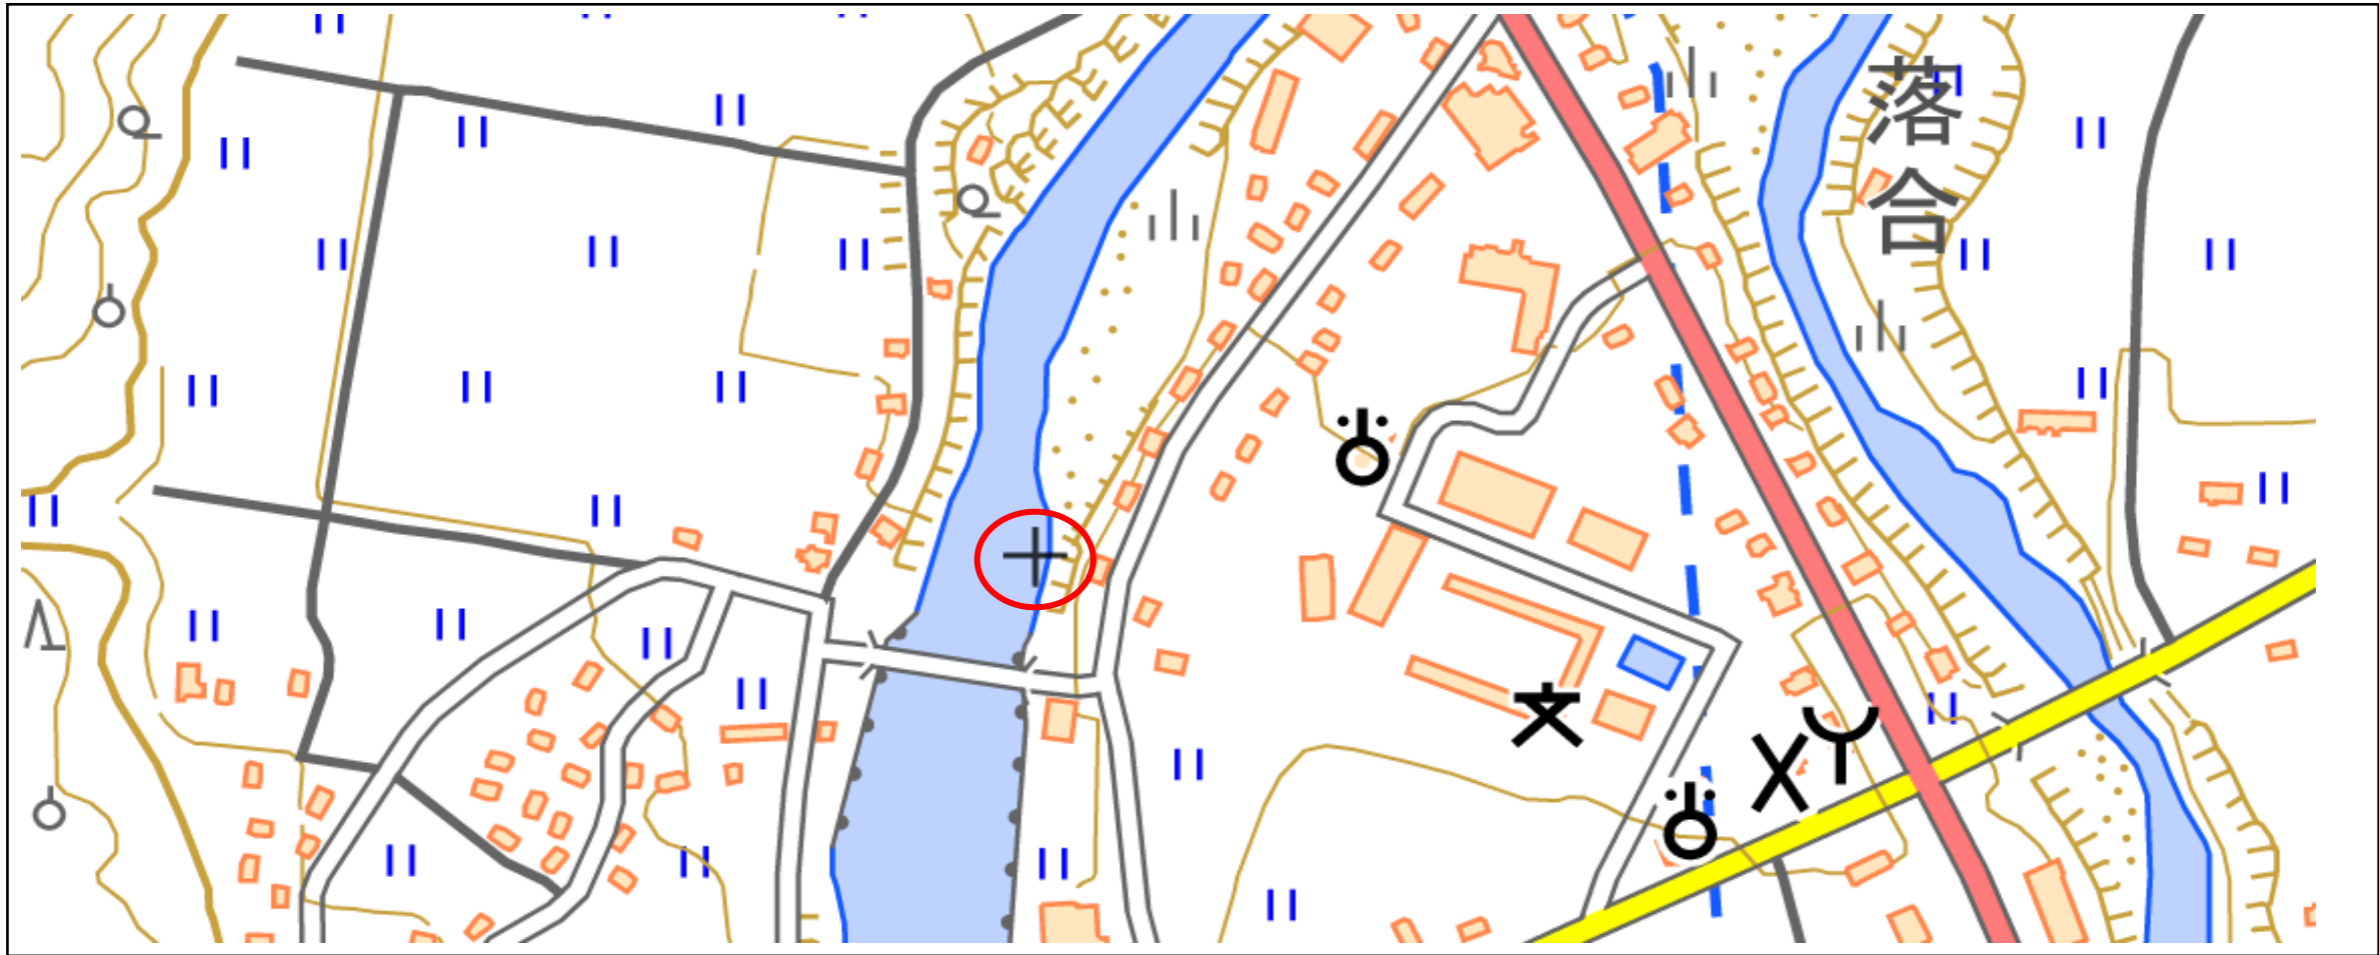

位置図

出典：国土地理院ウェブサイト (<https://maps.gsi.go.jp/>)

出没情報

| | |
|----|---|
| 日時 | 令和5年10月20日 08:30頃 |
| 場所 | 下名川字落合地内 |
| 状況 | 下名川字落合地内の赤川右岸の畑において、体長約1mのクマを目撃したものの。クマは川沿いに歩いていたが、最終的な行先は不明。 |