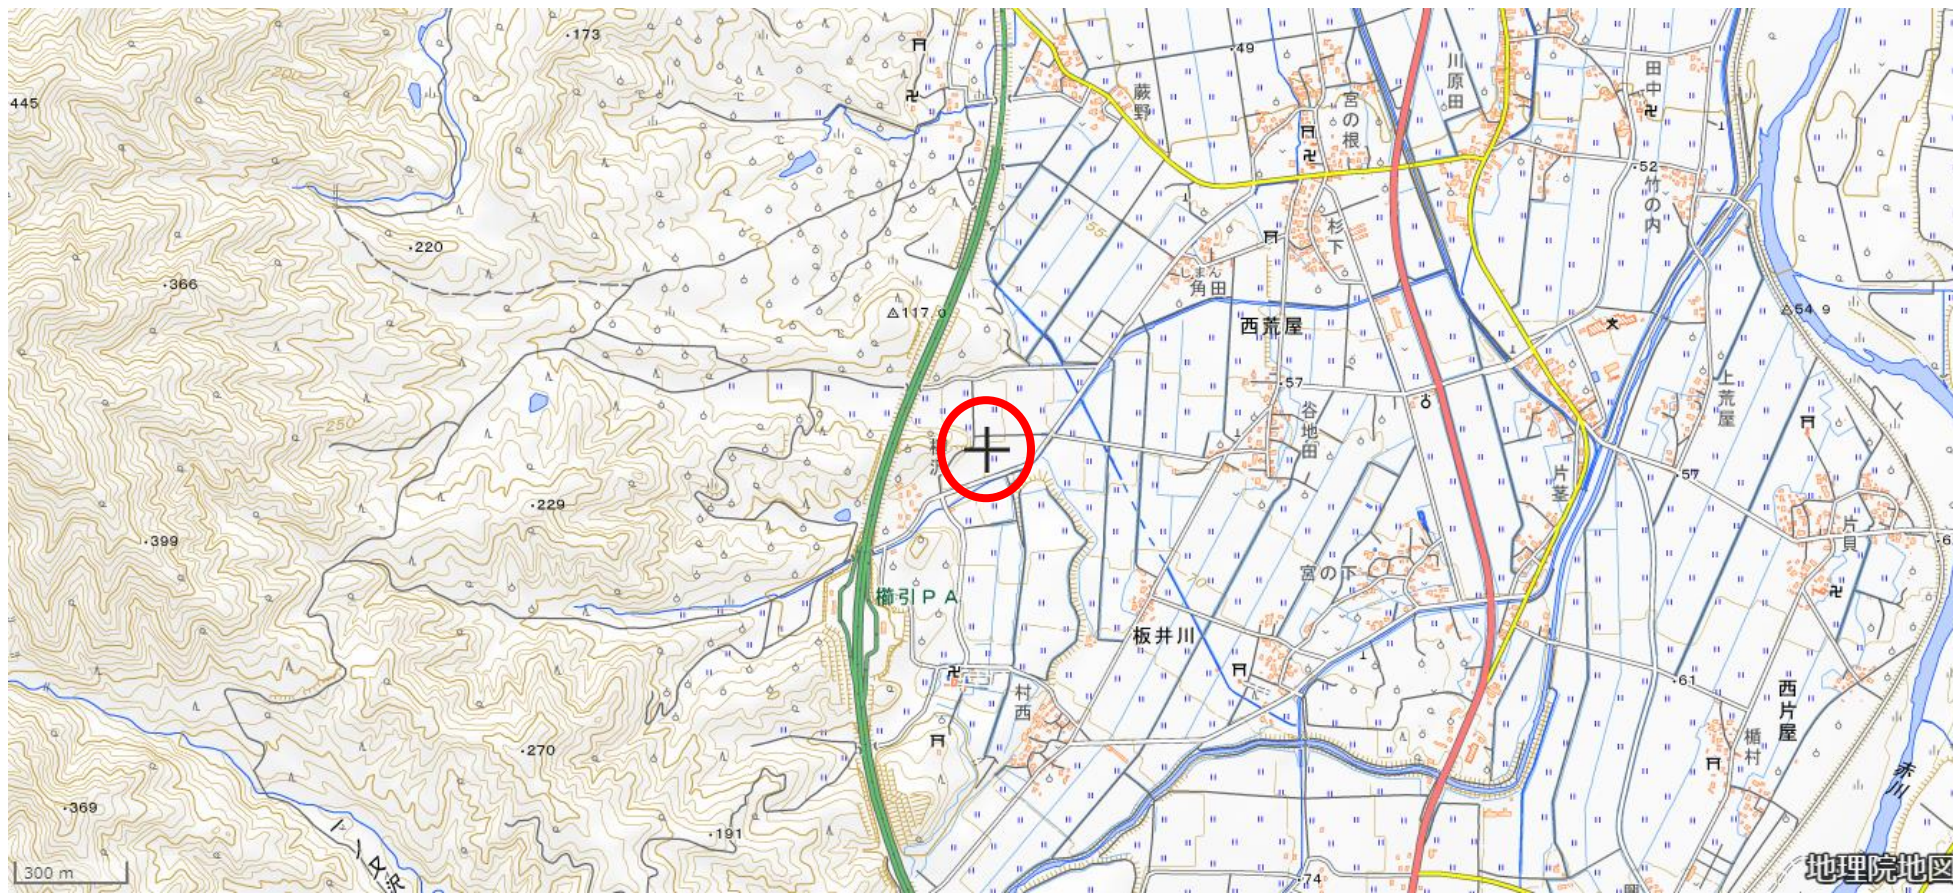

位置図

出 没 情 報	
日 時	令和5年7月8日 午前10時20分ごろ
場 所	鶴岡市西荒屋字柳沢 地内
概 要	集落東側のぶどう畑で体長1mのクマ1頭を目撃したもの。その後、南西（榑引パーキングエリア方面）に走り去った。