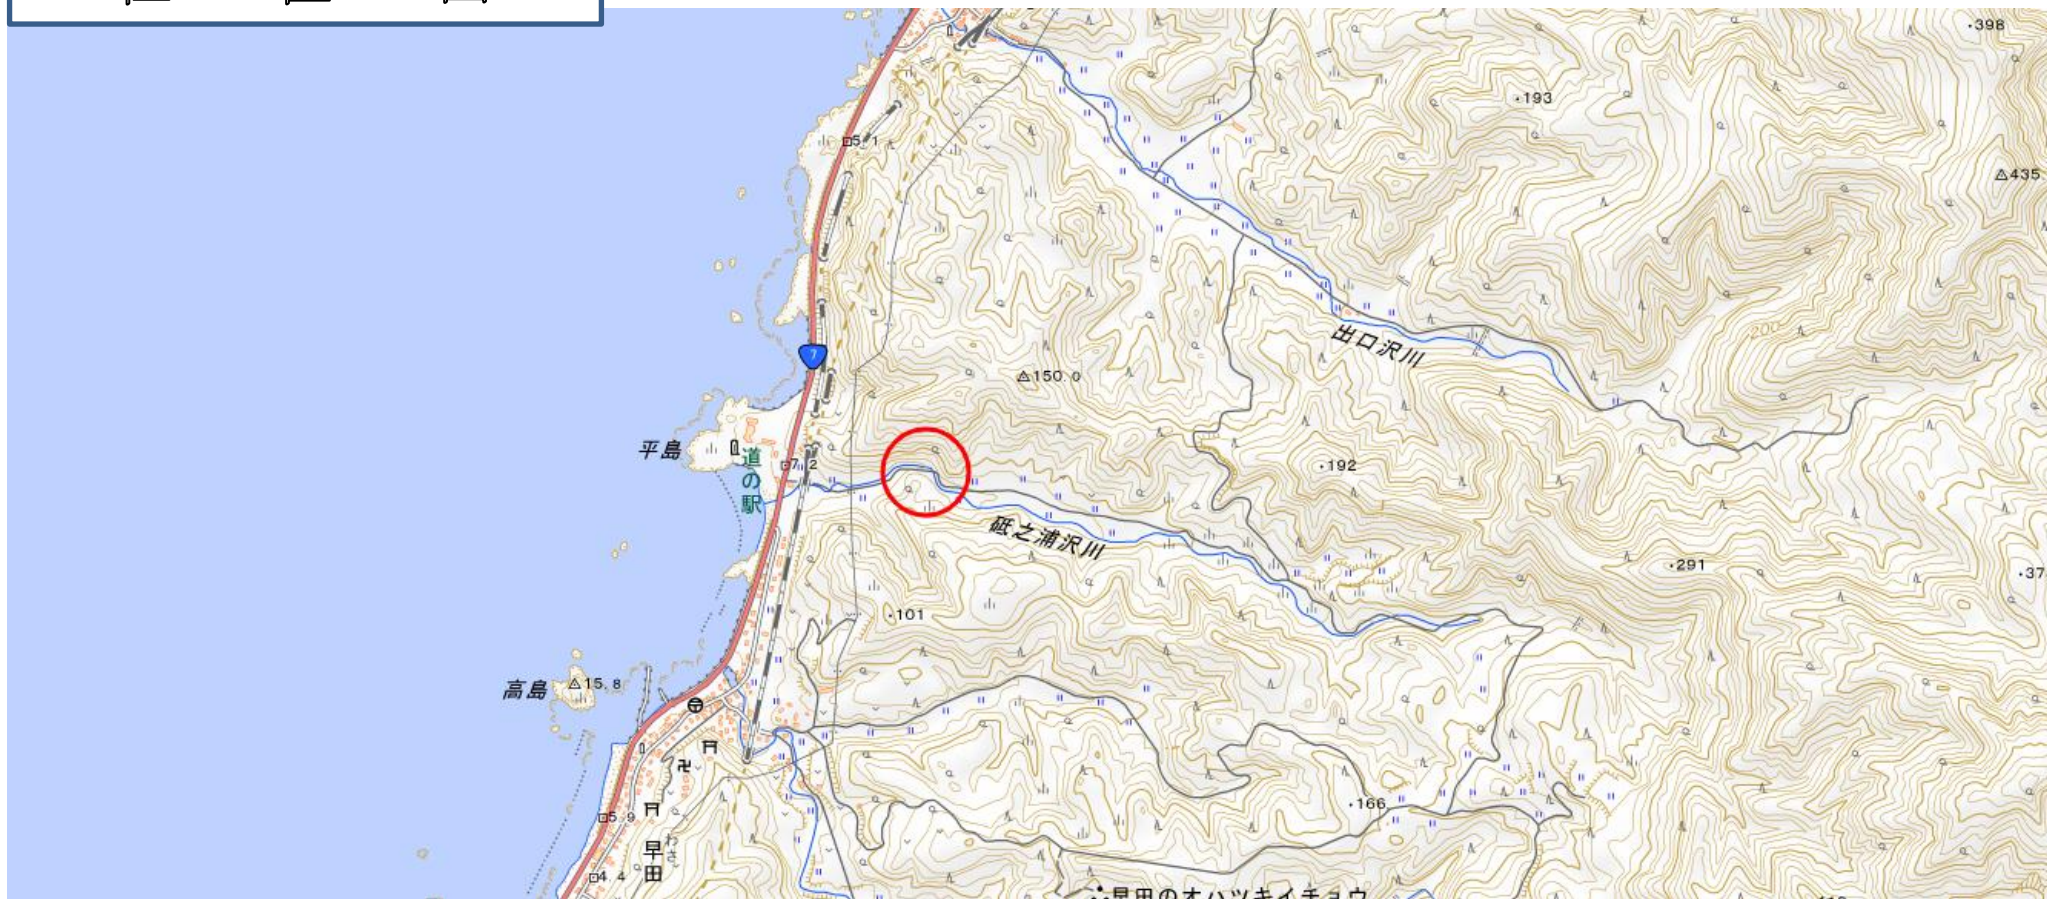

# 位置図

## 出没（目撃）情報

日時	令和5年7月4日 午前11時30分頃
場所	鶴岡市 早田 地内
	早田地内の林道戸之浦線沿いの田んぼ付近（国道7号線より200mほど上部）にて親子グマ2頭を目撃し、その後山へ消えた。