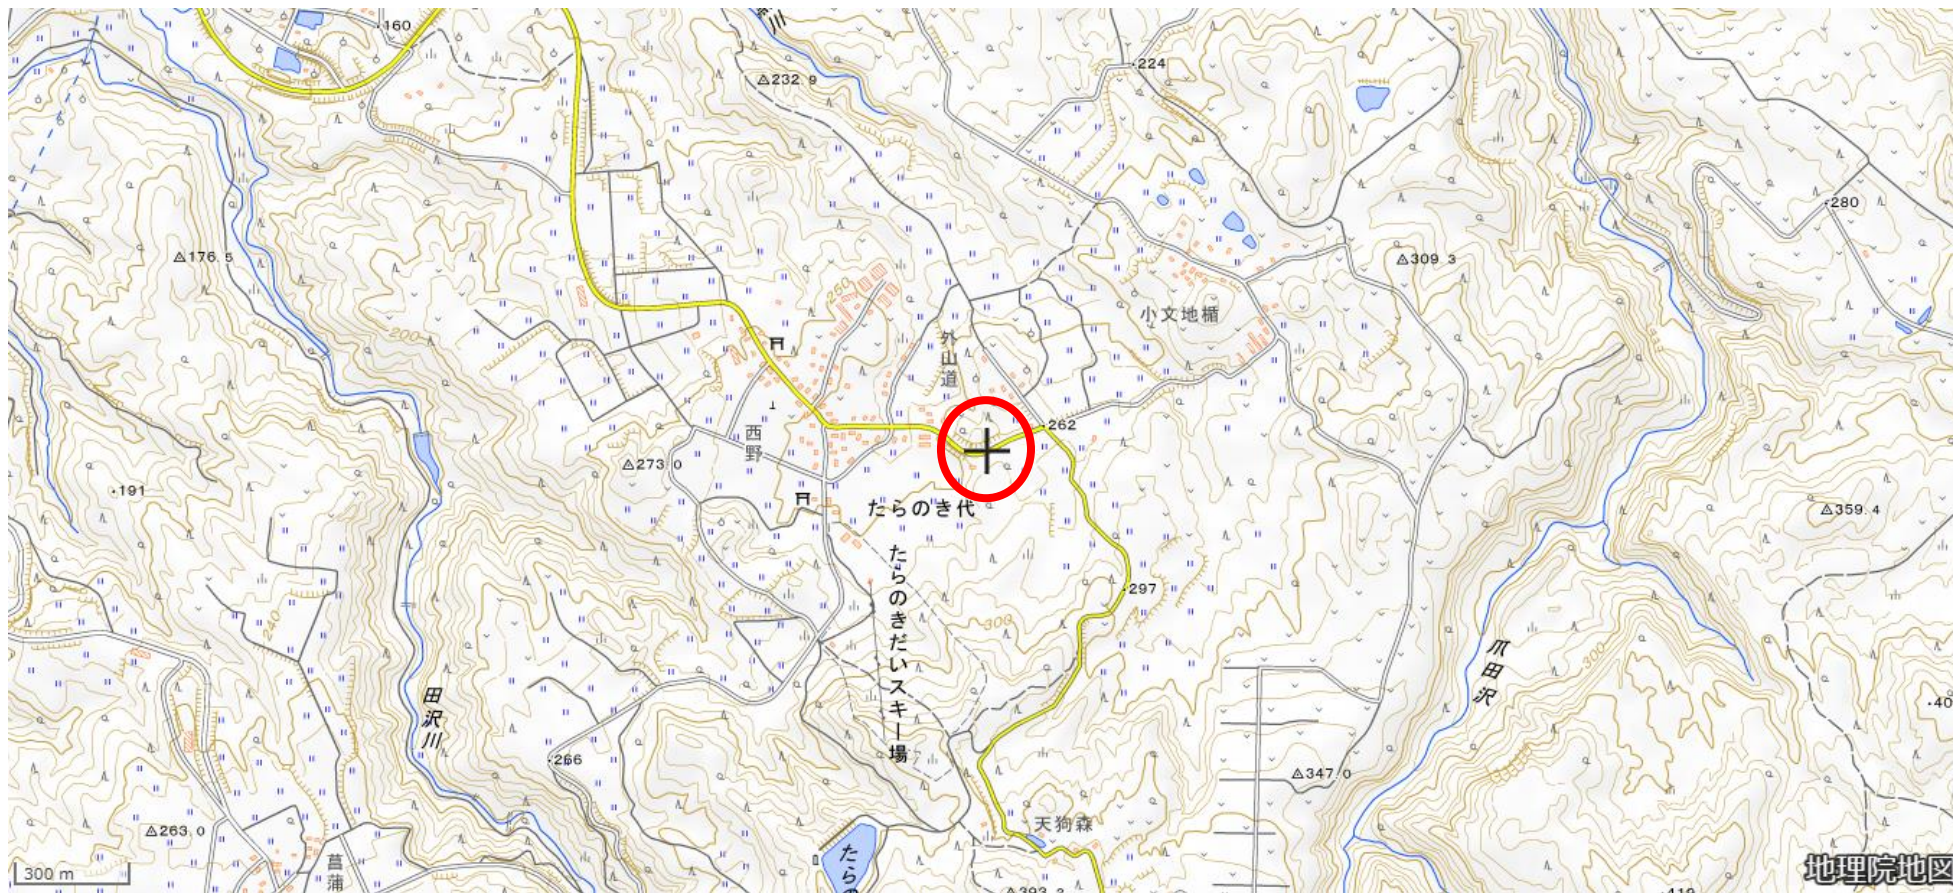

# 位置図

## 出没情報

日時	令和5年10月3日 午後7時ごろ
場所	鶴岡市たらのき代字西野 地内
概要	県道を車で走行中に道路上でクマ1頭（体長約1.5m）を目撃したものの。その後の行方は不明。