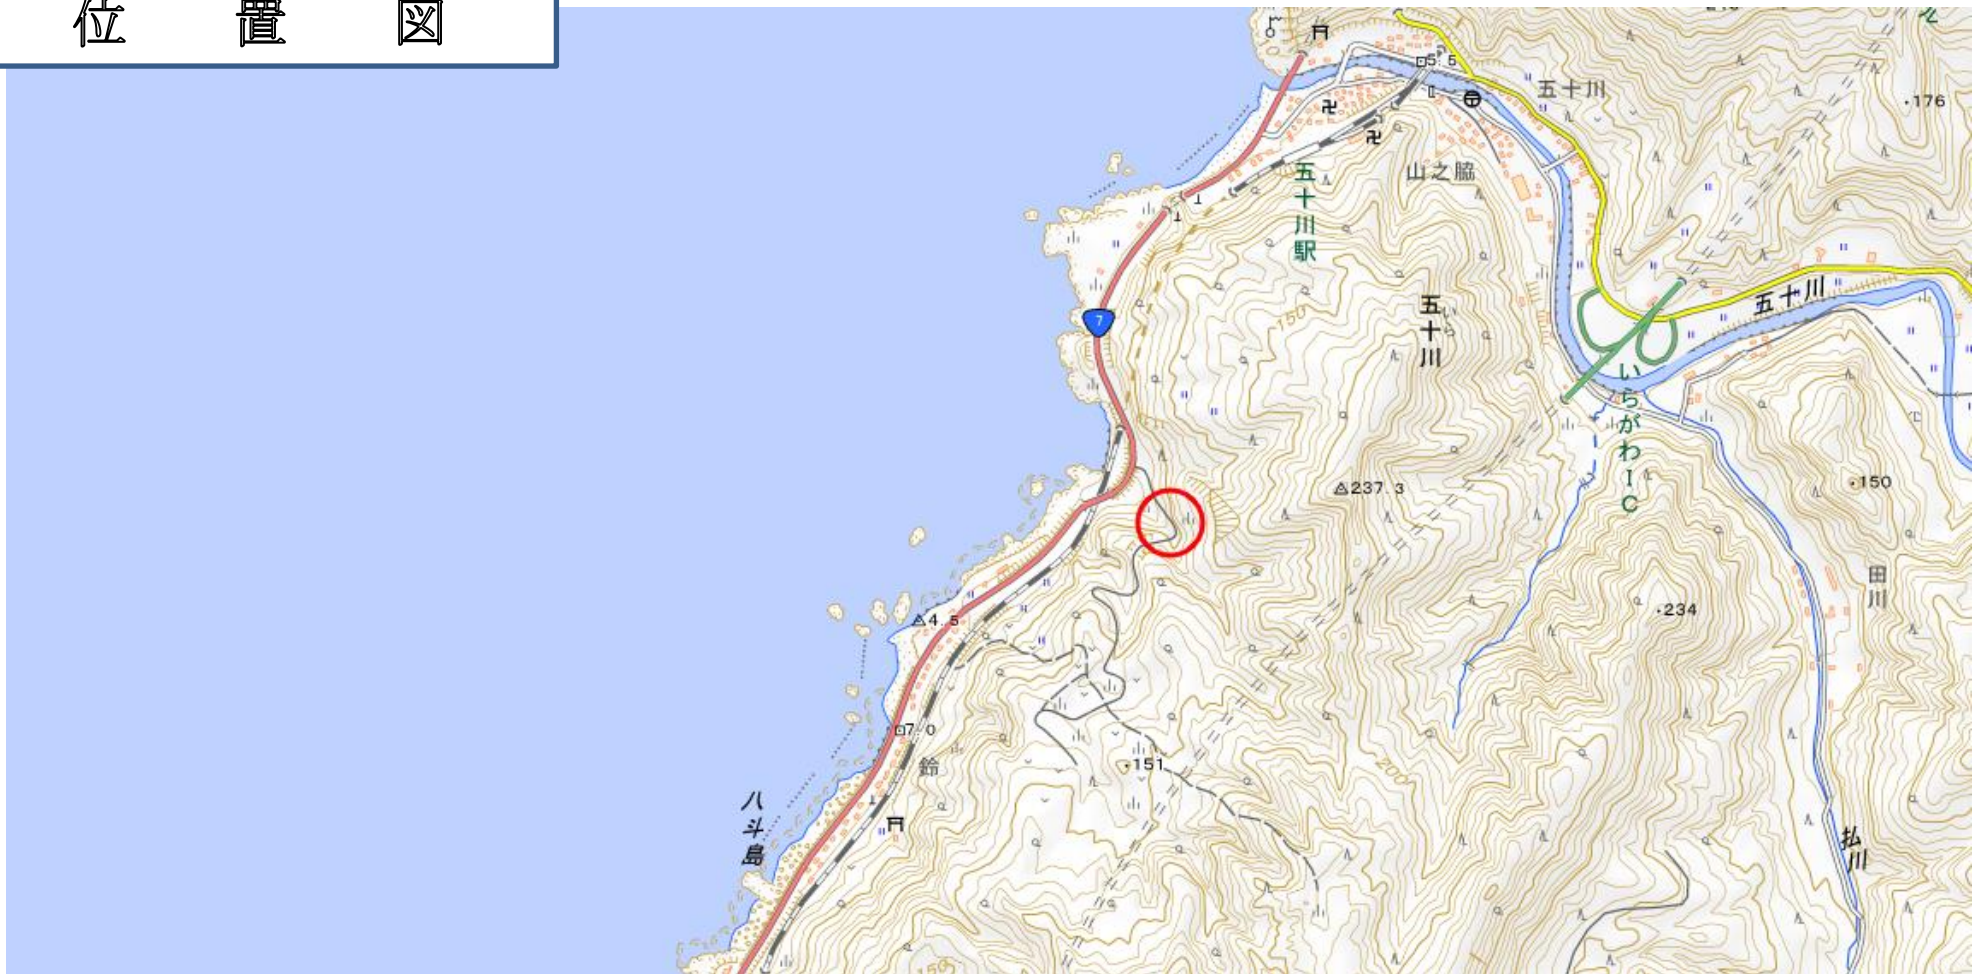

# 位置図

## 出没（目撃）情報

日時	令和5年10月9日 午後4時30分頃
場所	鶴岡市 鈴 地内
	鈴（大風無）地内における、国道7号線より200mほど離れた農道にて、農道を歩いているクマ1頭（約1m）を目撃し、車のクラクションを鳴らした後、山の上の方へ逃げていった。