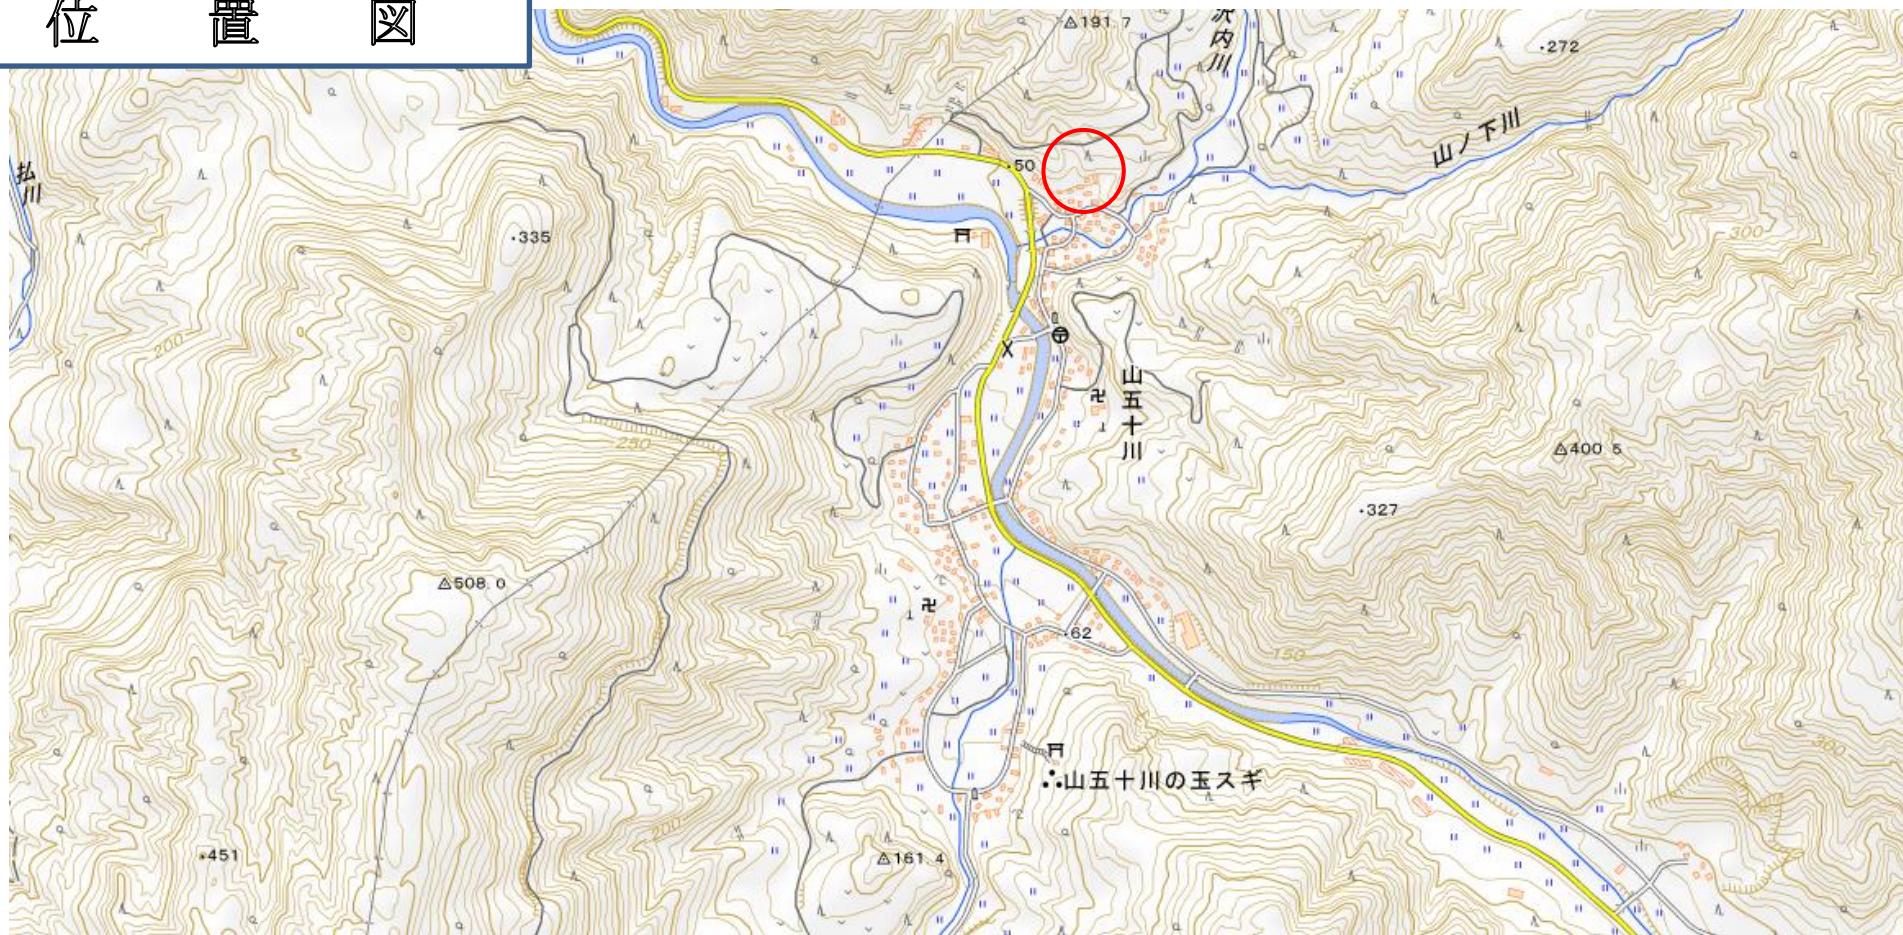

位置図

出没(目撃)情報

日時	令和5年11月17日 午前4時20分頃
場所	鶴岡市 山五十川 地内
	山五十川地内の民家付近にて、柿の木に来ているクマ1頭(約1m)を目撃し、その後北部の山の方へ逃げていった。