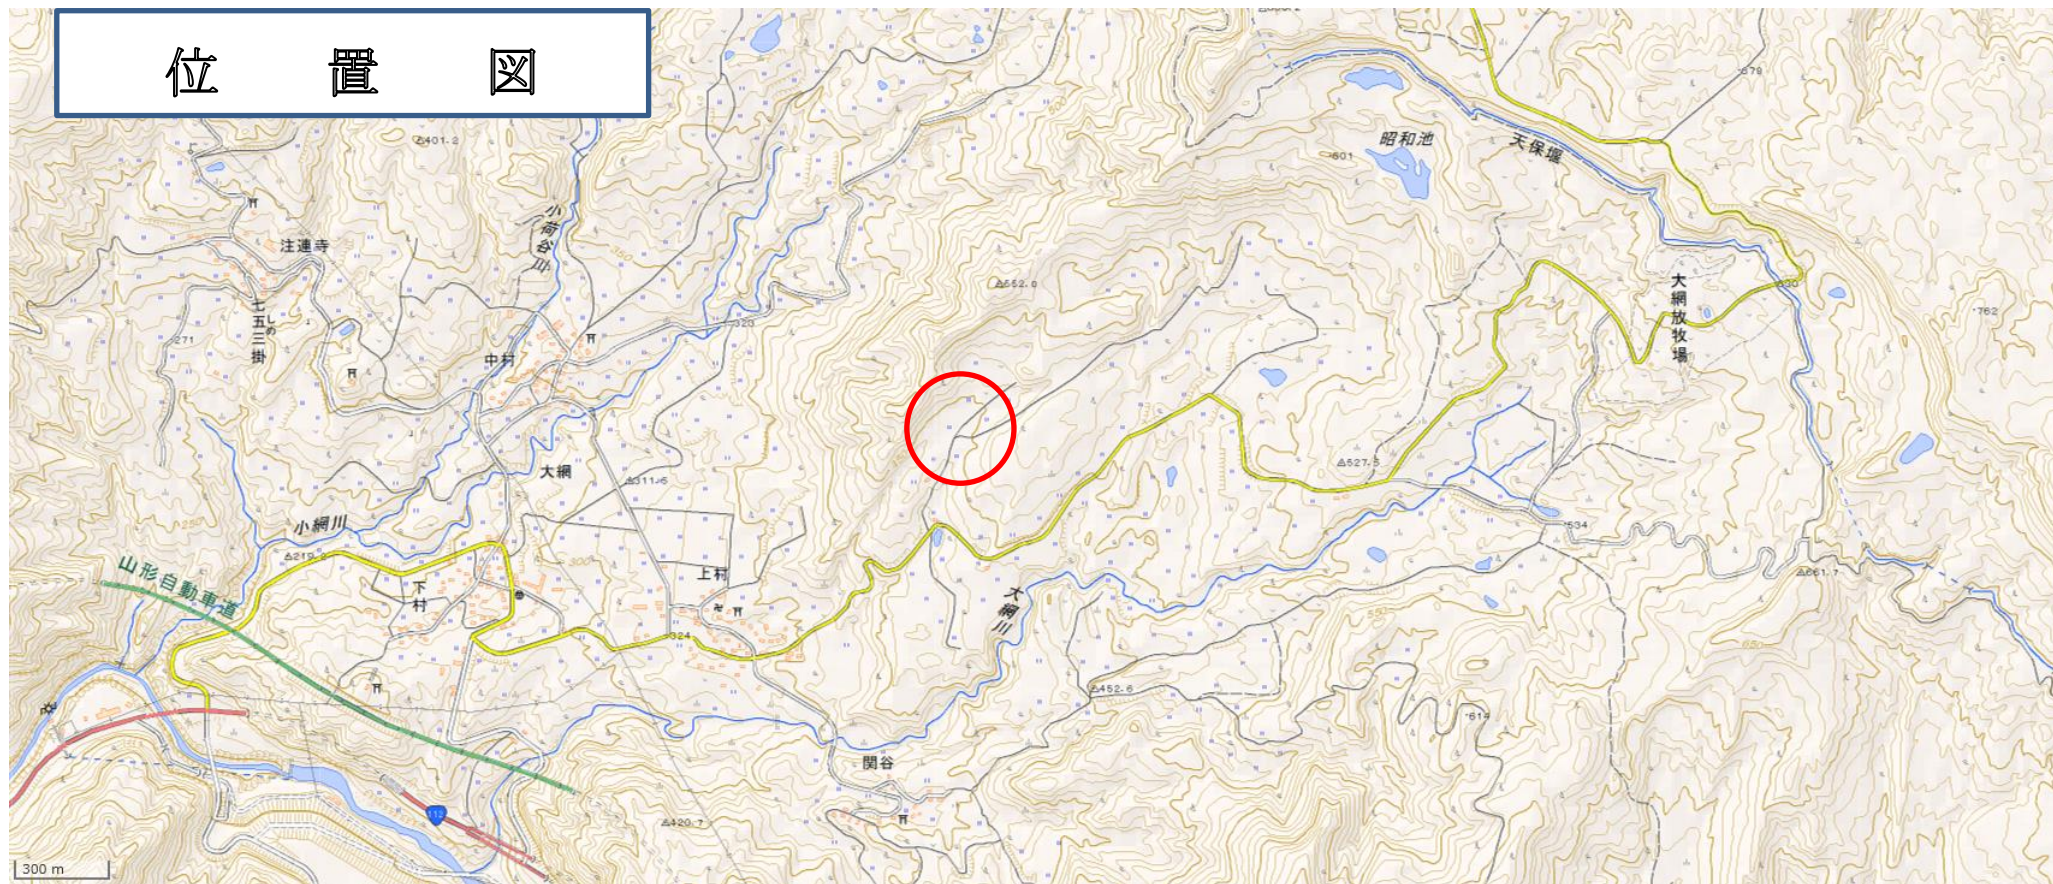

位置図

出没情報

日時	令和元年6月24日
場所	鶴岡市大網字越前地内
	大網字越前地内の農地で熊を目撃した情報あり