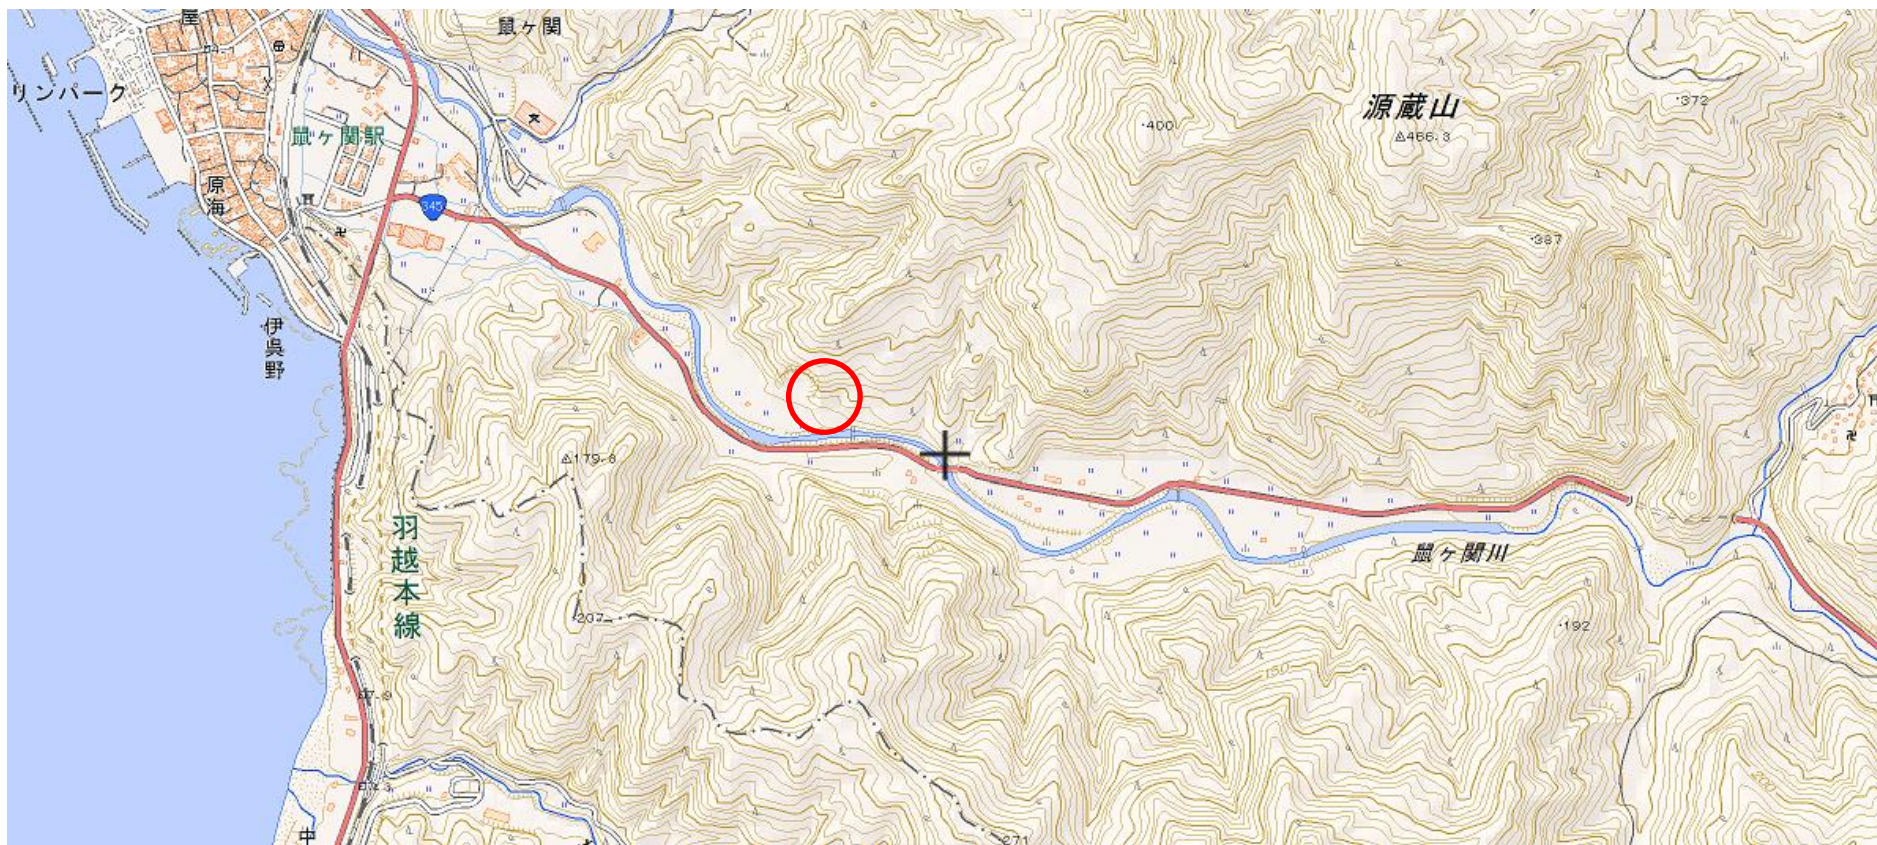

位置図

出没情報

日時	令和元年5月19日 午後4時10分
場所	鶴岡市 鼠ヶ関 字 橋掛 地内
	親熊1頭、小熊1頭が北側の山に入ってしまった。