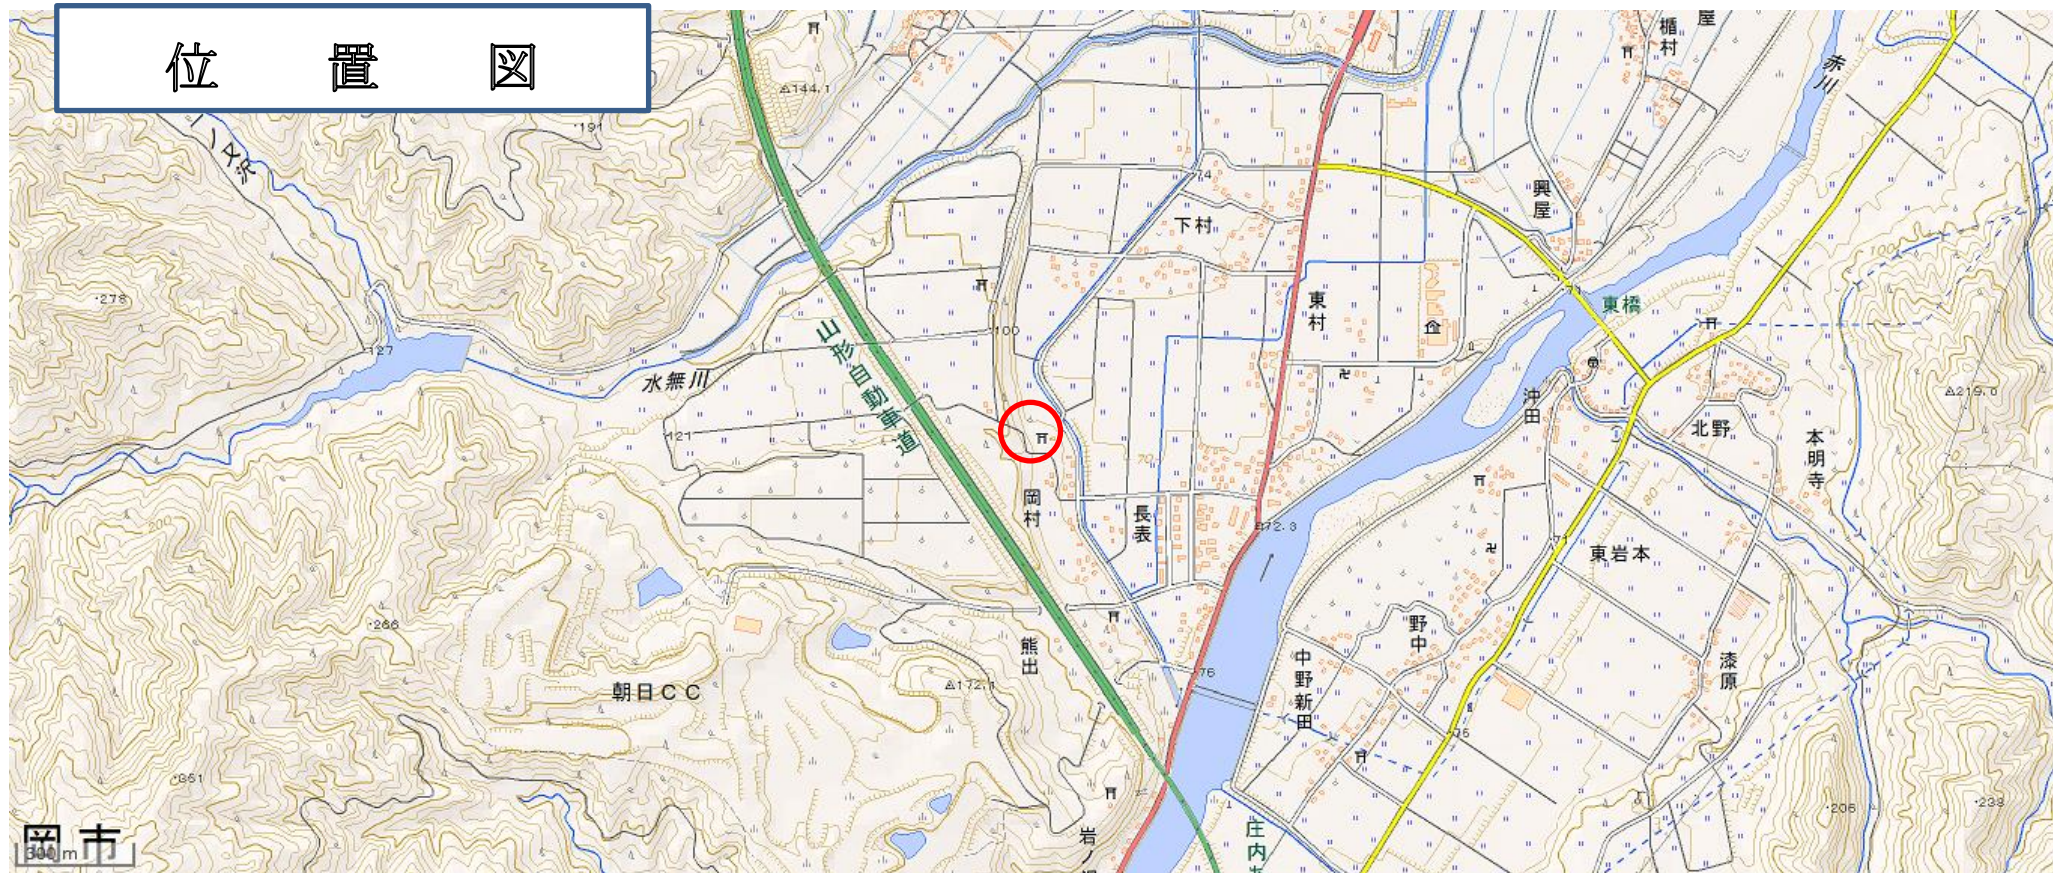

位置図

出没情報

日時	令和元年8月2日
場所	鶴岡市熊出地内
	熊出地内にある熊岡神社のトイレの壁が破損しており、壁などに熊の爪痕があった。蜂の巣を食べるために破壊したもの。