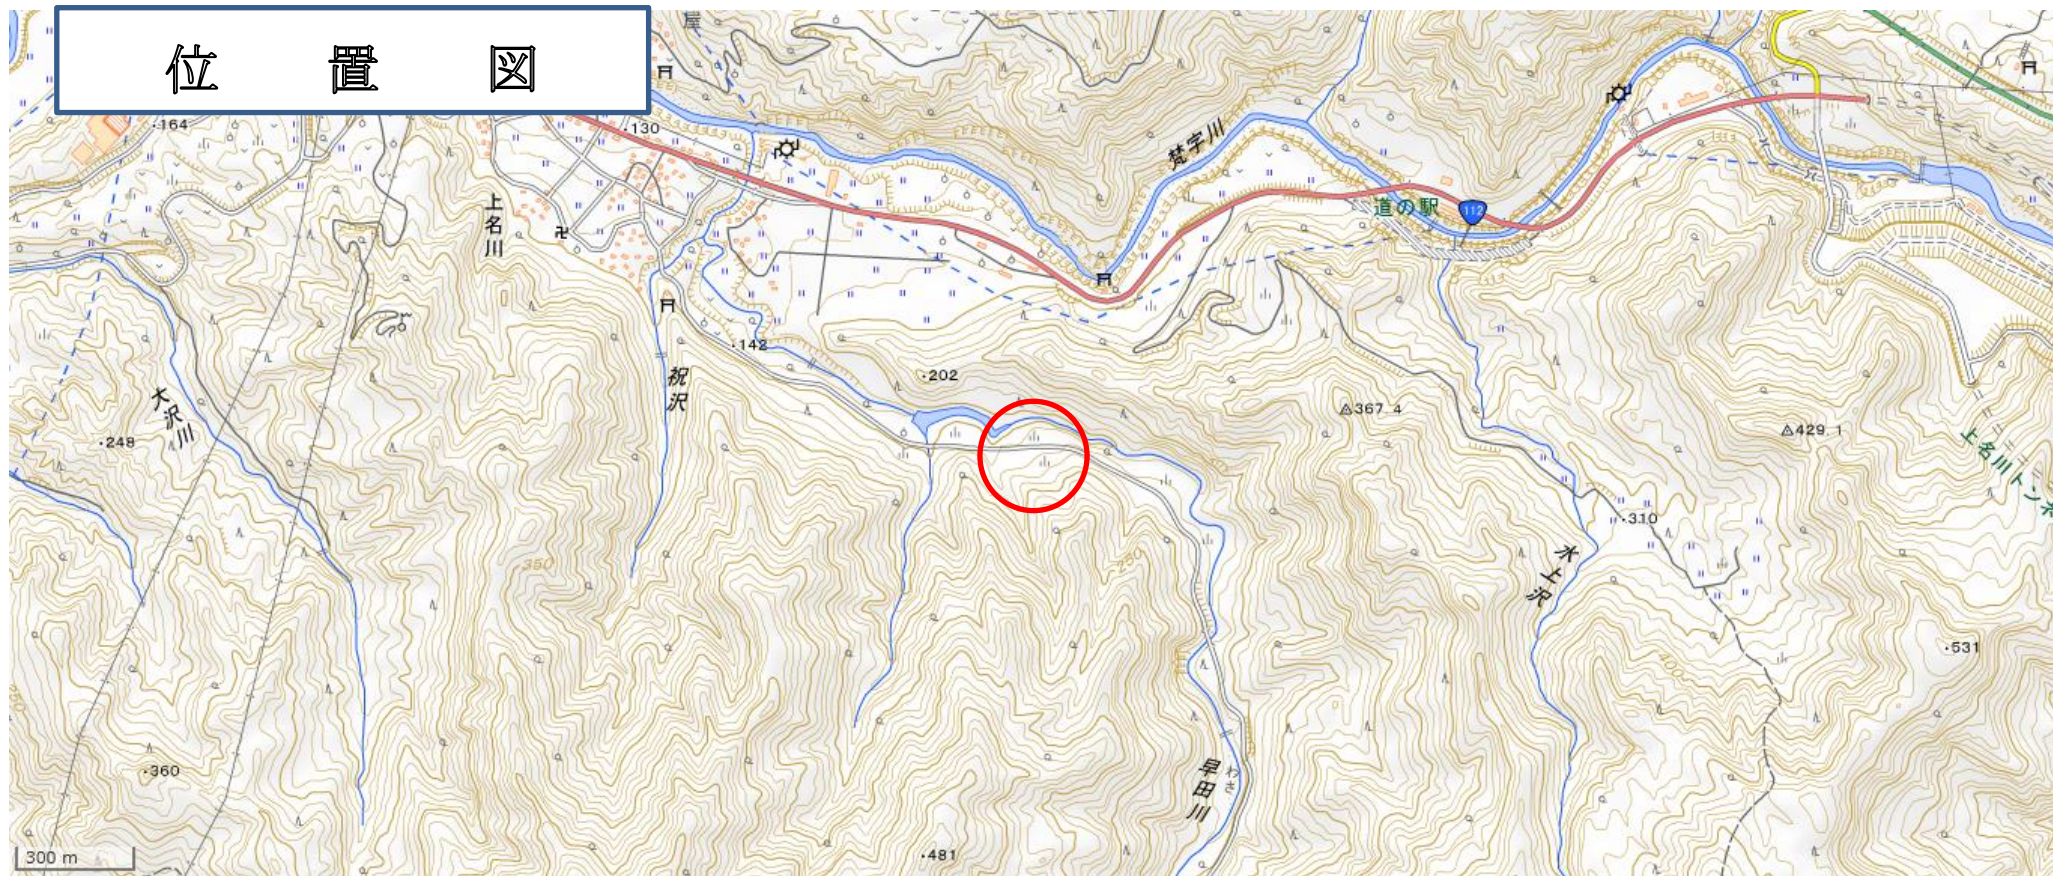

# 位置図

## 出没情報

日時	令和元年9月6日
場所	鶴岡市上名川地内
	上名川の栗林で熊による栗の食害や枝折れなどを発見した。