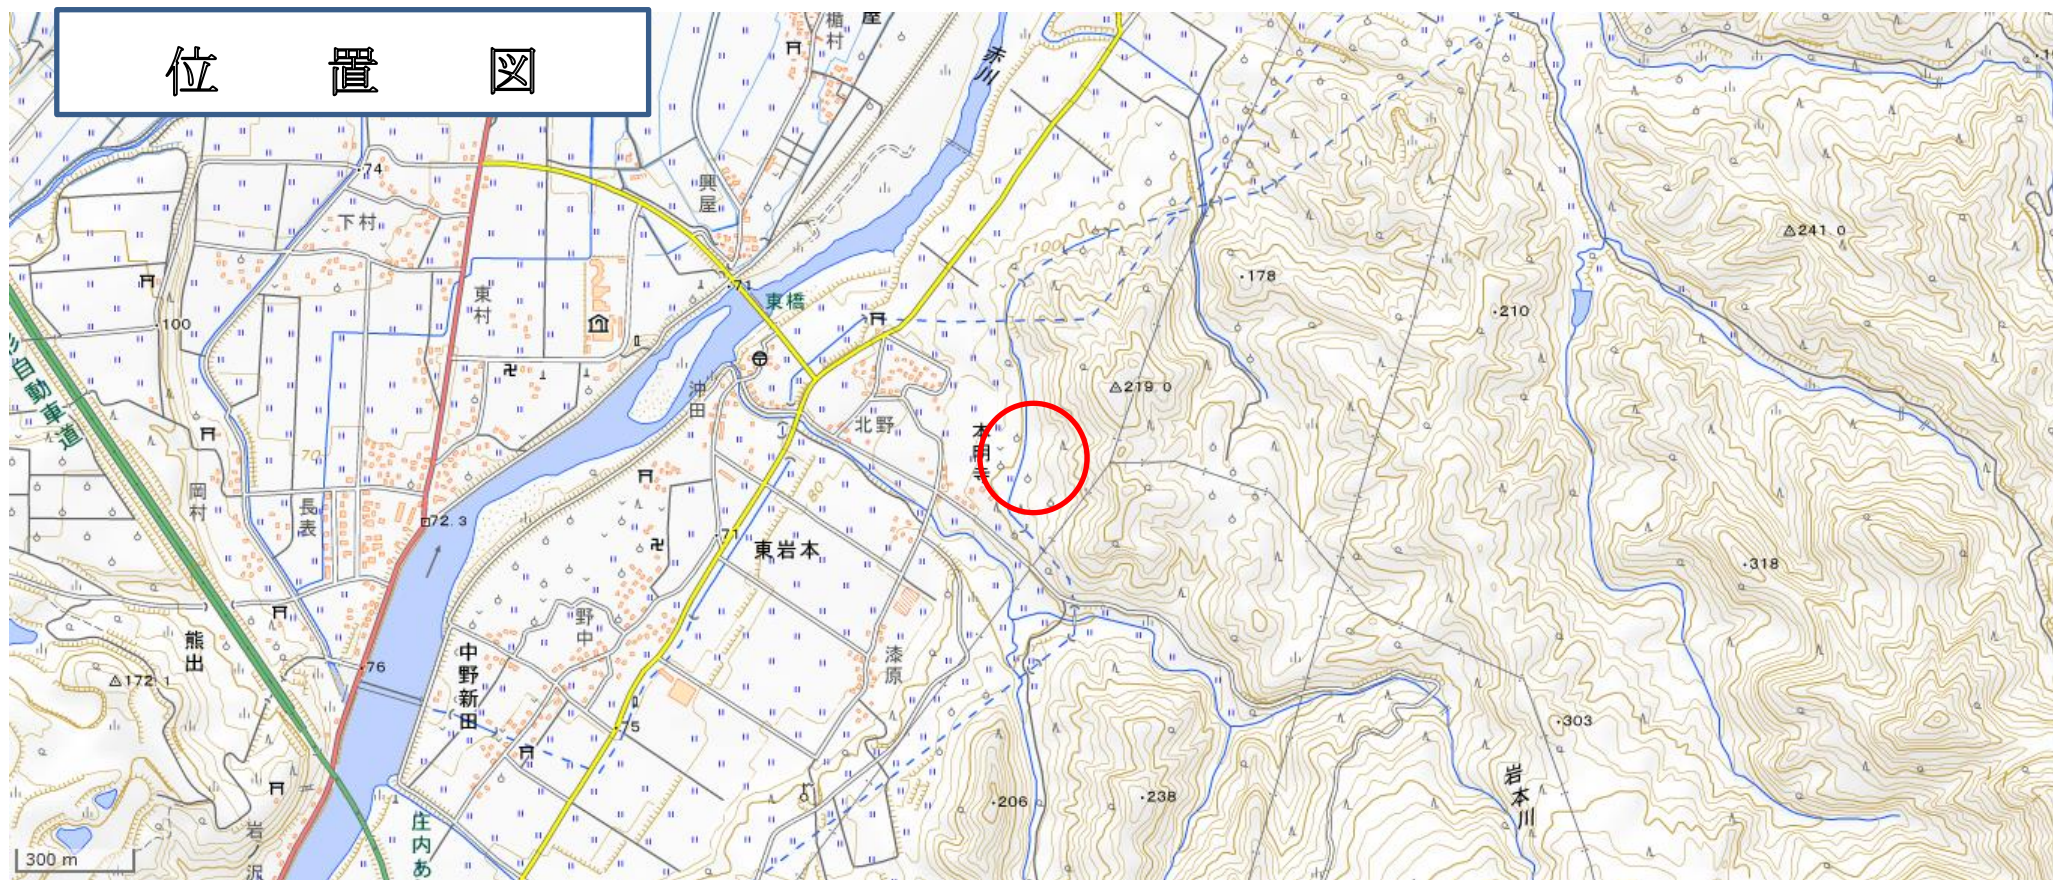

位置図

出没情報

日時	令和元年9月16日
場所	鶴岡市東岩本地内
	熊による栗の木の食害と枝折れなどを確認。