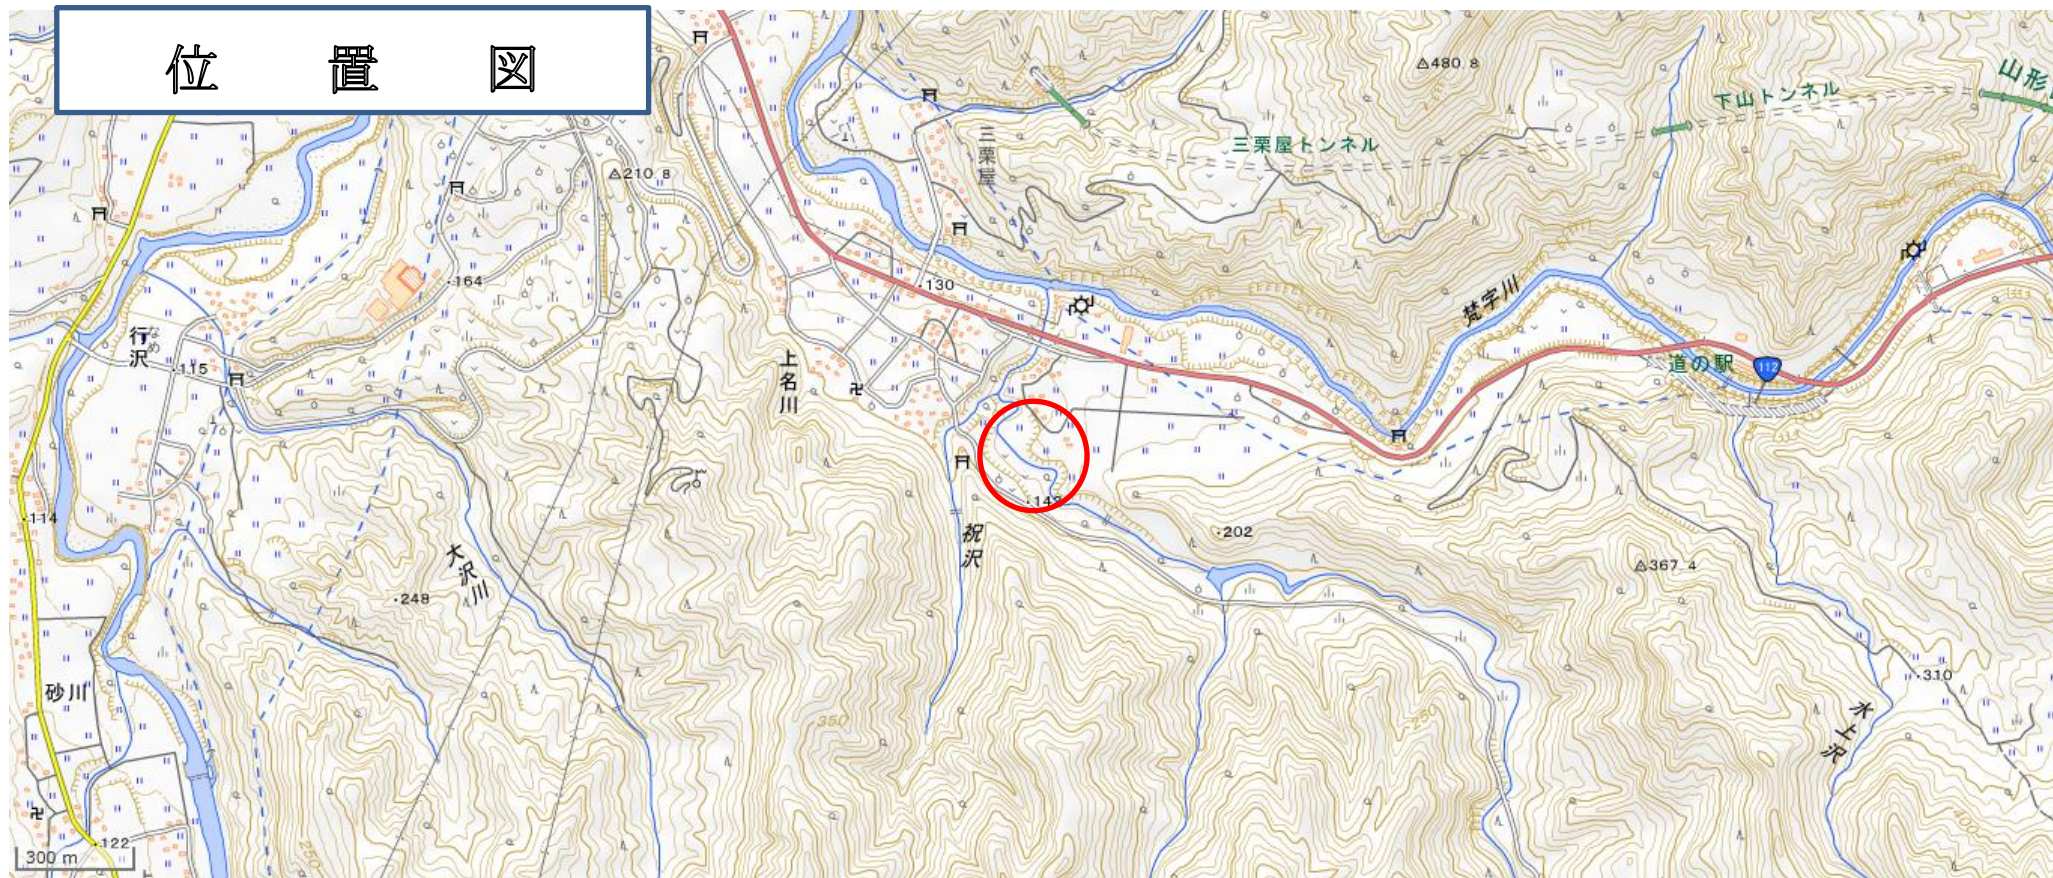

# 位置図

## 出没情報

日時	令和元年9月17日
場所	鶴岡市上名川地内
	熊による栗の木の食害と枝折れなどを確認。