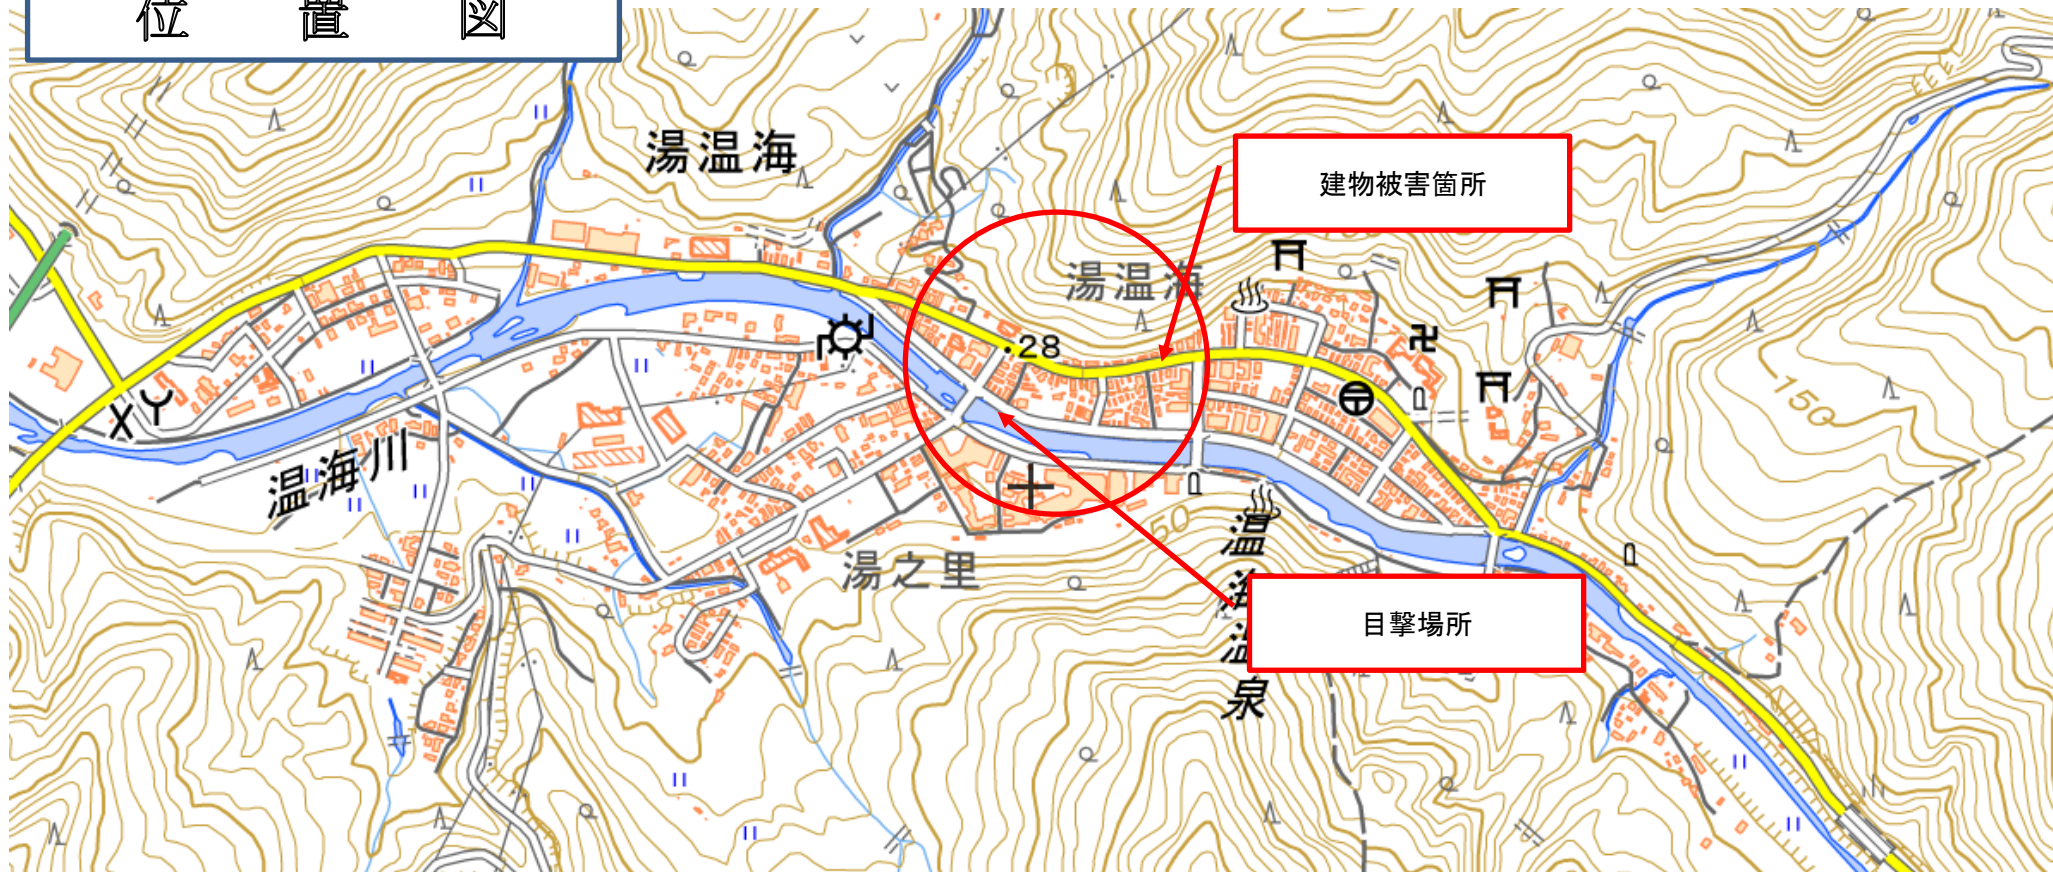

# 位置図

## 出没(痕跡)情報

日時	令和元年10月20日 午後10時25分頃
場所	鶴岡市 あつみ温泉 地内
	あつみ温泉地内でクマ(成獣一頭)が地域内を徘徊しているとの情報あり。 また、その後は地域内の建物の窓ガラスが割られる被害も確認されている。