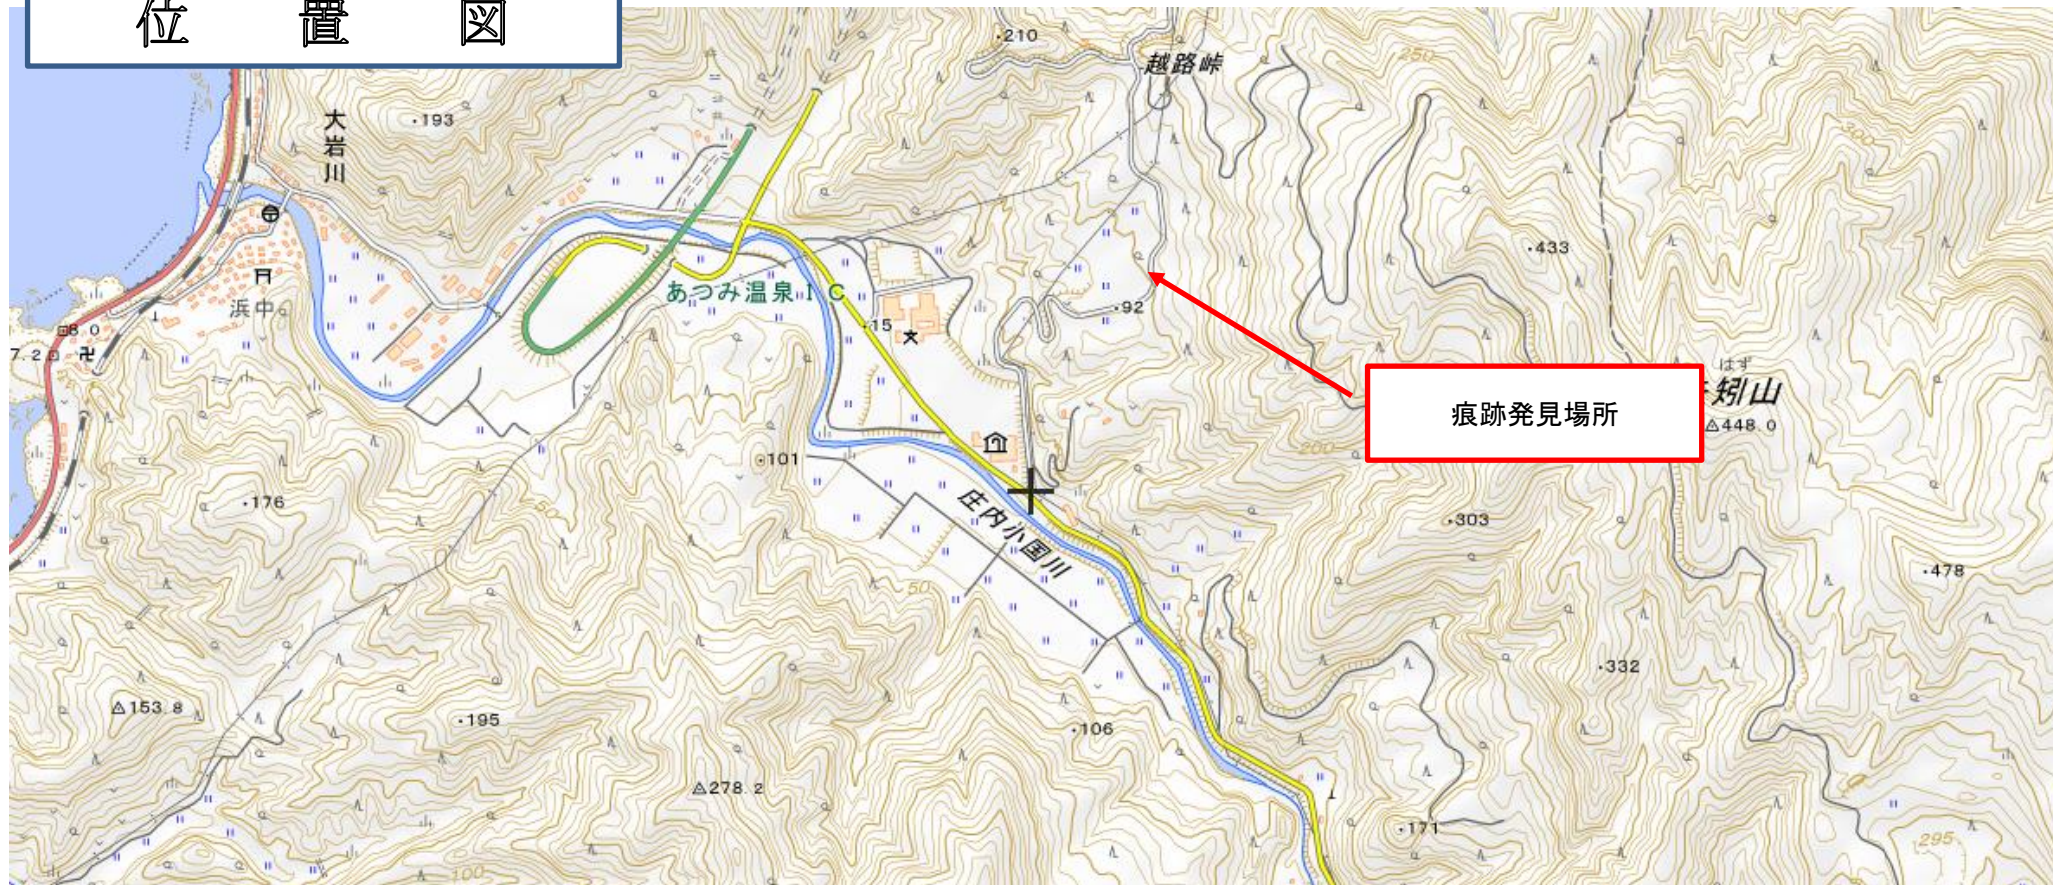

位置図

出没(痕跡)情報

日時	令和元年10月24日 午後
場所	鶴岡市 榎代 地内
	市道沿いの柿の木にクマの痕跡(爪痕)を発見した。