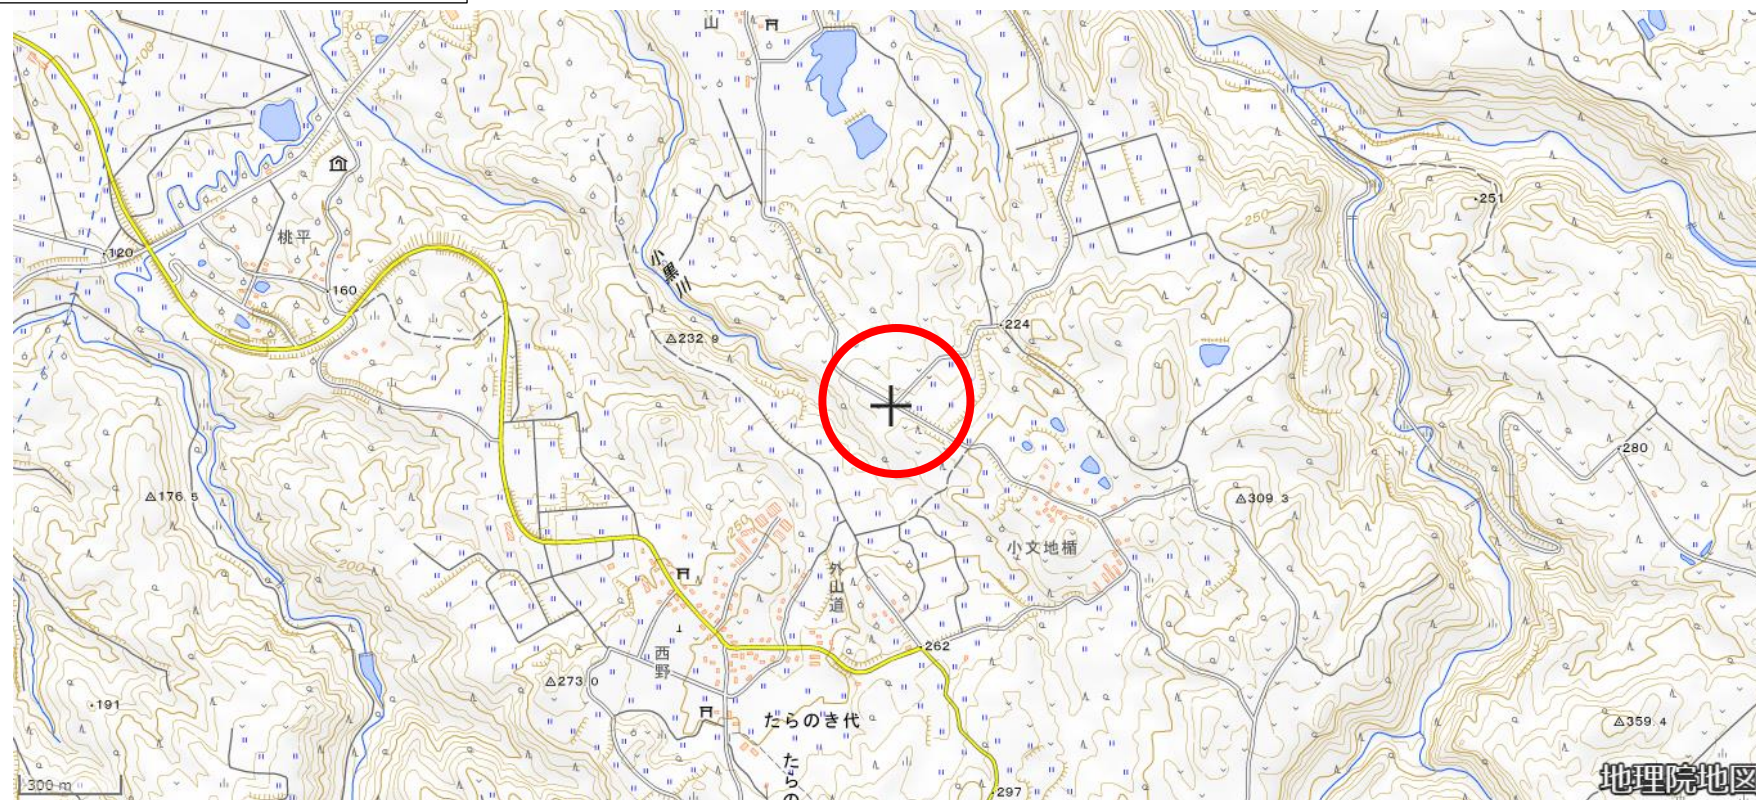

位置図

出没情報

日時	令和3年8月1日 19:30 ごろ
場所	鶴岡市たらのき代字小文地楯 地内
概要	たらのき代小文地楯から東山へ向かう道路を横断するクマを目撃したもの。