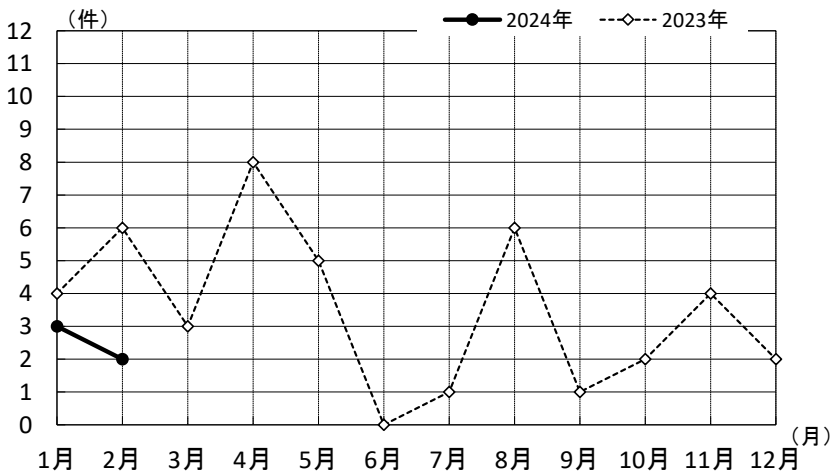

火災の概況

(2024 年 2 月 末 現 在)

鶴岡市消防本部

1 火災の概況

		2024年	2023年	増 減
出 火 件 数		5	10	△ 5
火 災 種 別	建 物	4	9	△ 5
	林 野			
	車 両		1	△ 1
	船 舶			
	そ の 他	1		1
焼 損 棟 数		4	16	△ 12
区 分	全 焼		7	△ 7
	半 焼	1		1
	部 分 焼	3	3	0
	ぼ や		6	△ 6
建物焼損床面積(m ²)		54	1,192	△ 1,138
建物焼損表面積(m ²)		5	89	△ 84
林野焼損面積 (a)		0		
死 者 (人)				
負 傷 者 (人)			4	△ 4
損 害 額 (千円)		807	26,058	△ 25,251

2 月別出火件数

3 出火原因

	2024年	2023年	増 減
た ば こ		1	△ 1
た き 火			
火 あ そ び			
こ ん ろ	1	2	△ 1
放 火			
風呂かまど			
ストーブ		1	△ 1
放火の疑い		1	△ 1
マッチ・ライター			
煙突・煙道	2		2
電灯・電話等配線	1		1
そ の 他	1	3	△ 2
不明・調査中		2	△ 2
計	5	10	△ 5

4 市町及び地区別出火件数