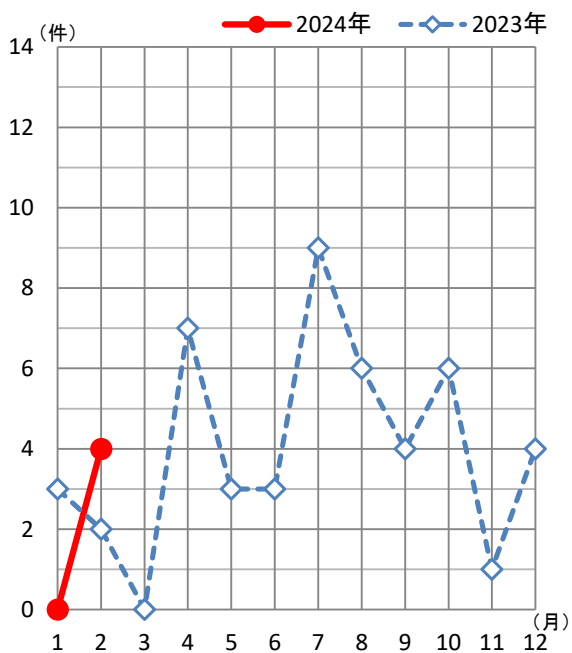

救 助 の 概 況

(2024 年 2 月 末現在)

1 救助出動の概況

		出 動 件 数			救 助 人 員		
		2024年	2023年	増 減	2024年	2023年	増 減
事 故 種 別	火 災						
	交 通 事 故	2	3(2)	△ 1	1	1(1)	
	水 難 事 故						
	自然災害事故						
	機械による事故						
	建物等による事故	1	0	1	1	0	1
	ガス及び酸欠事故						
	爆 裂 事 故						
	その他の事故	1	2	△ 1	1	1	
計		4	5	△ 1	3	2	1

2 月別出動件数

3 市町及び地区別

	2024年	2023年	増 減
鶴岡市	4	3	1
鶴岡	2	2	
藤島	0	1	△ 1
羽黒			
櫛引			
朝日	2	0	2
温海			
三川町	0	2	△ 2
その他			
合計	4	5	△ 1

※1 救助出動の概況表のうち()内は三川町の数値を表す。(内数)