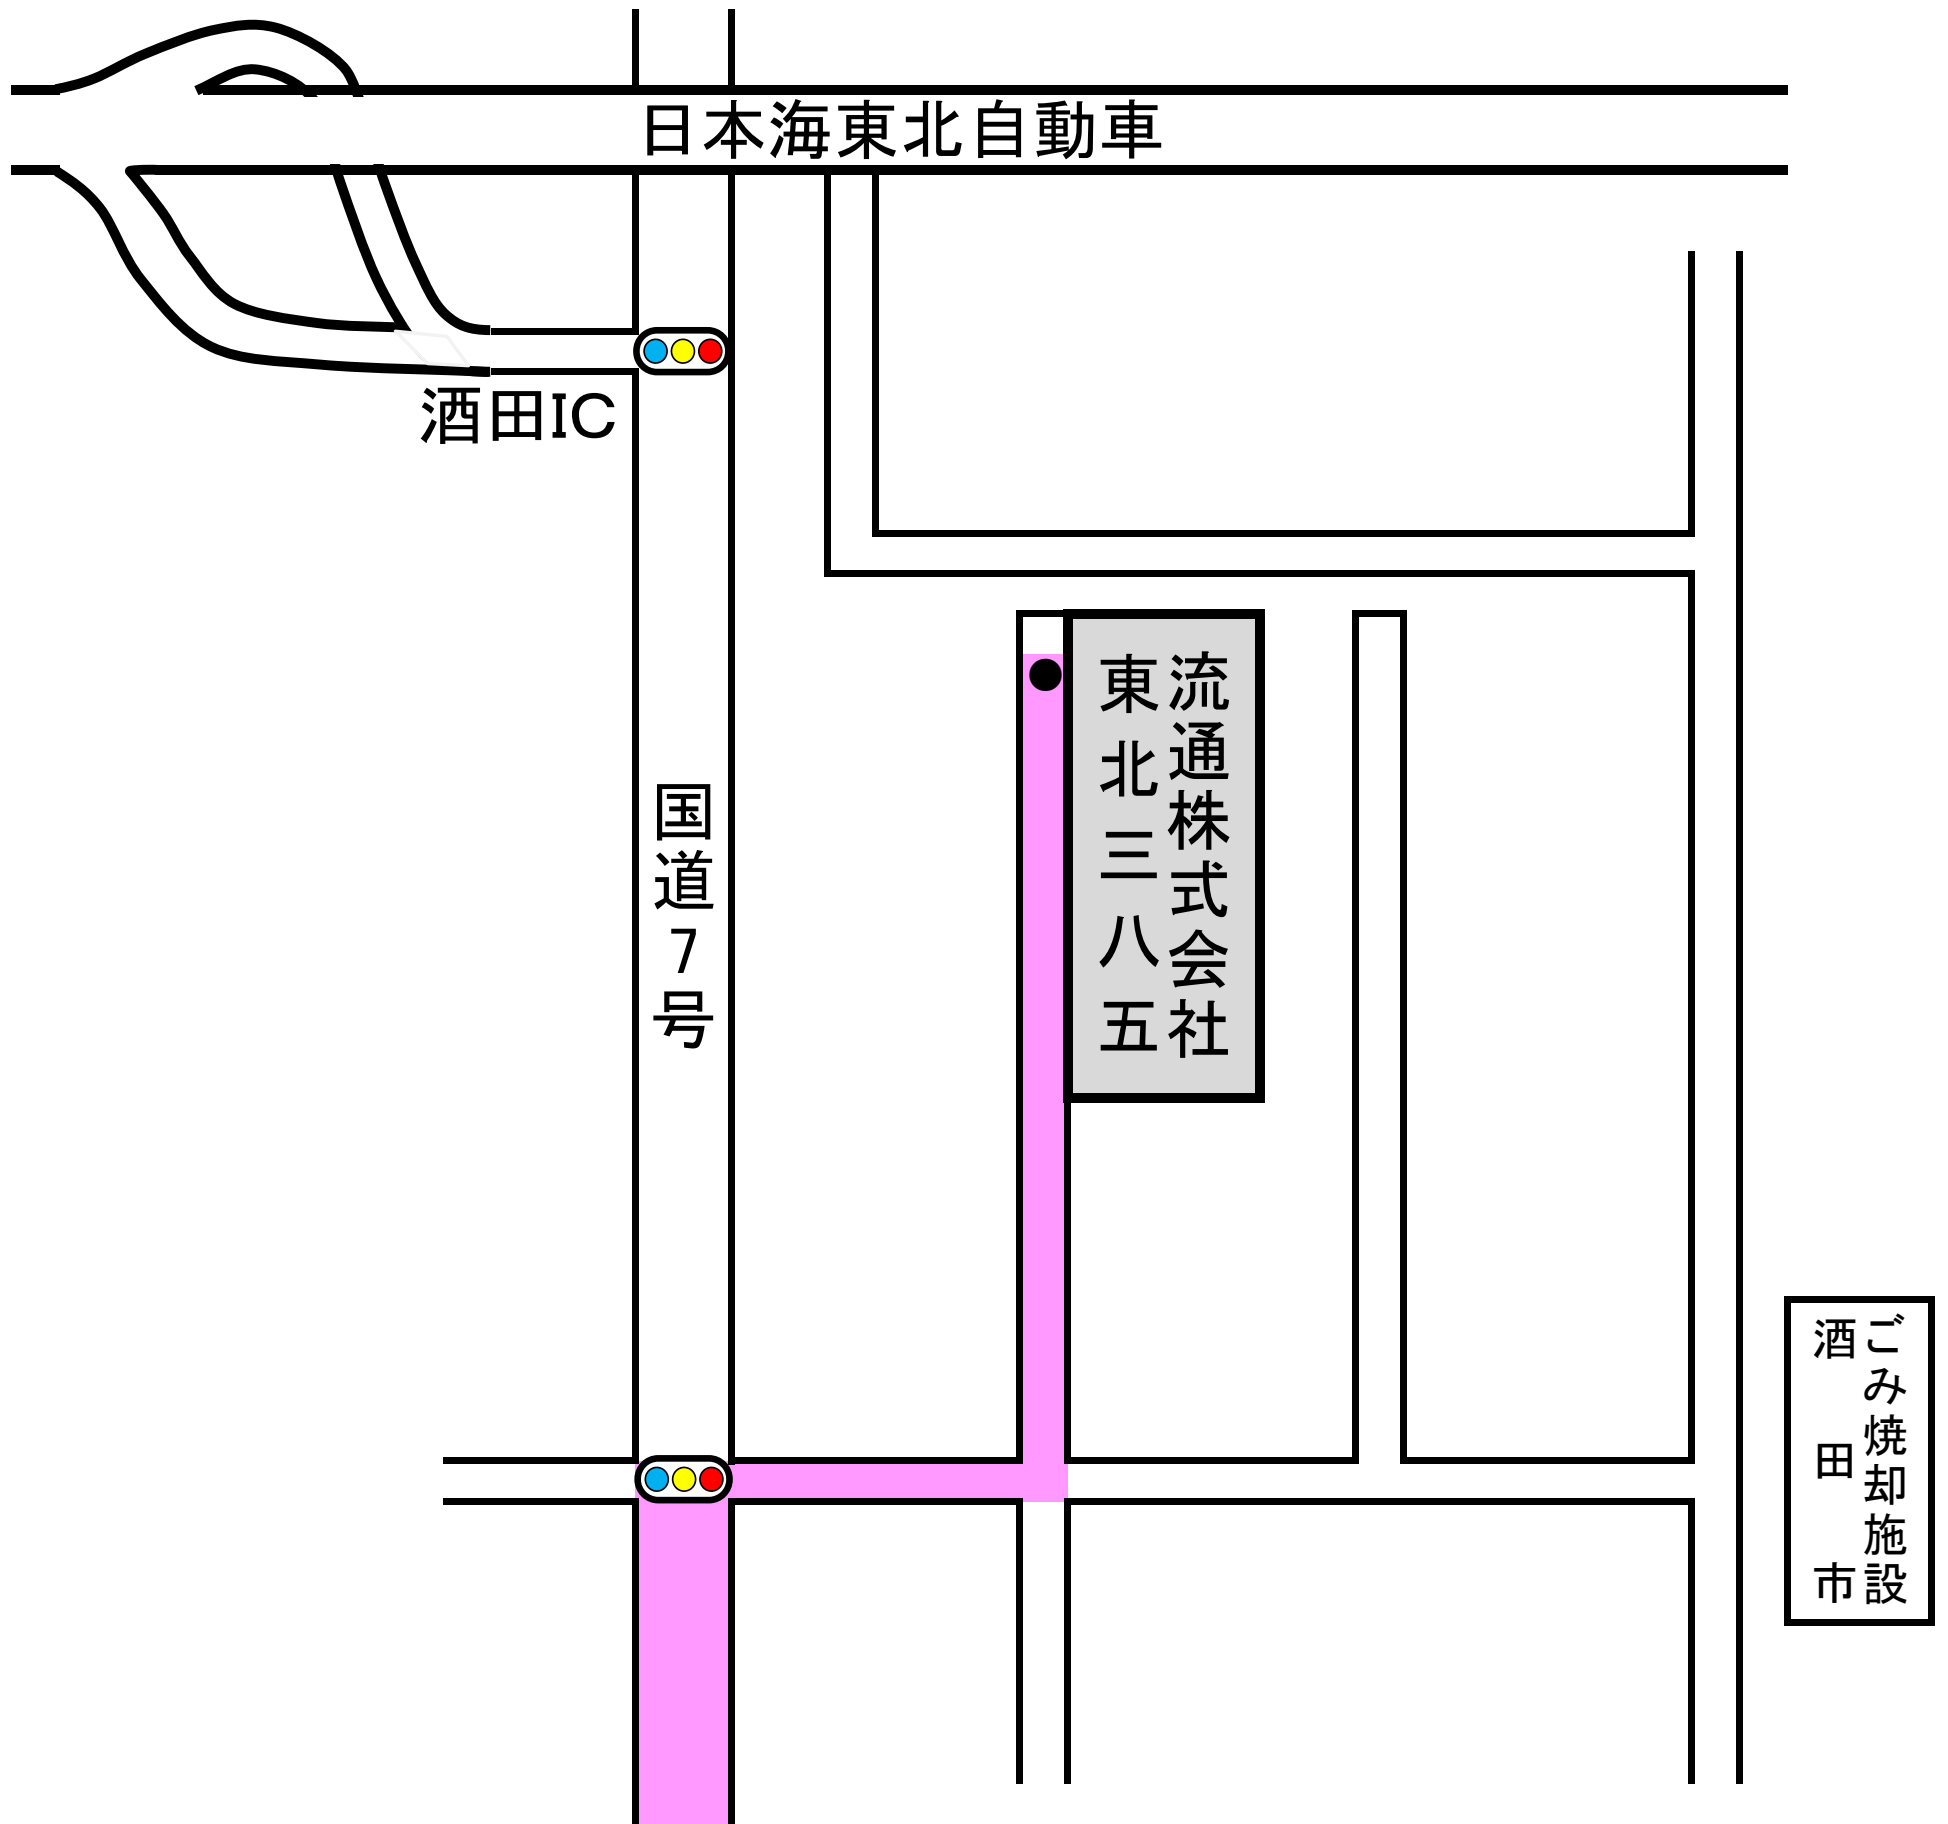

「東北三八五流通株式会社」の場所

至 酒田市街（両羽橋）

至 鶴岡市