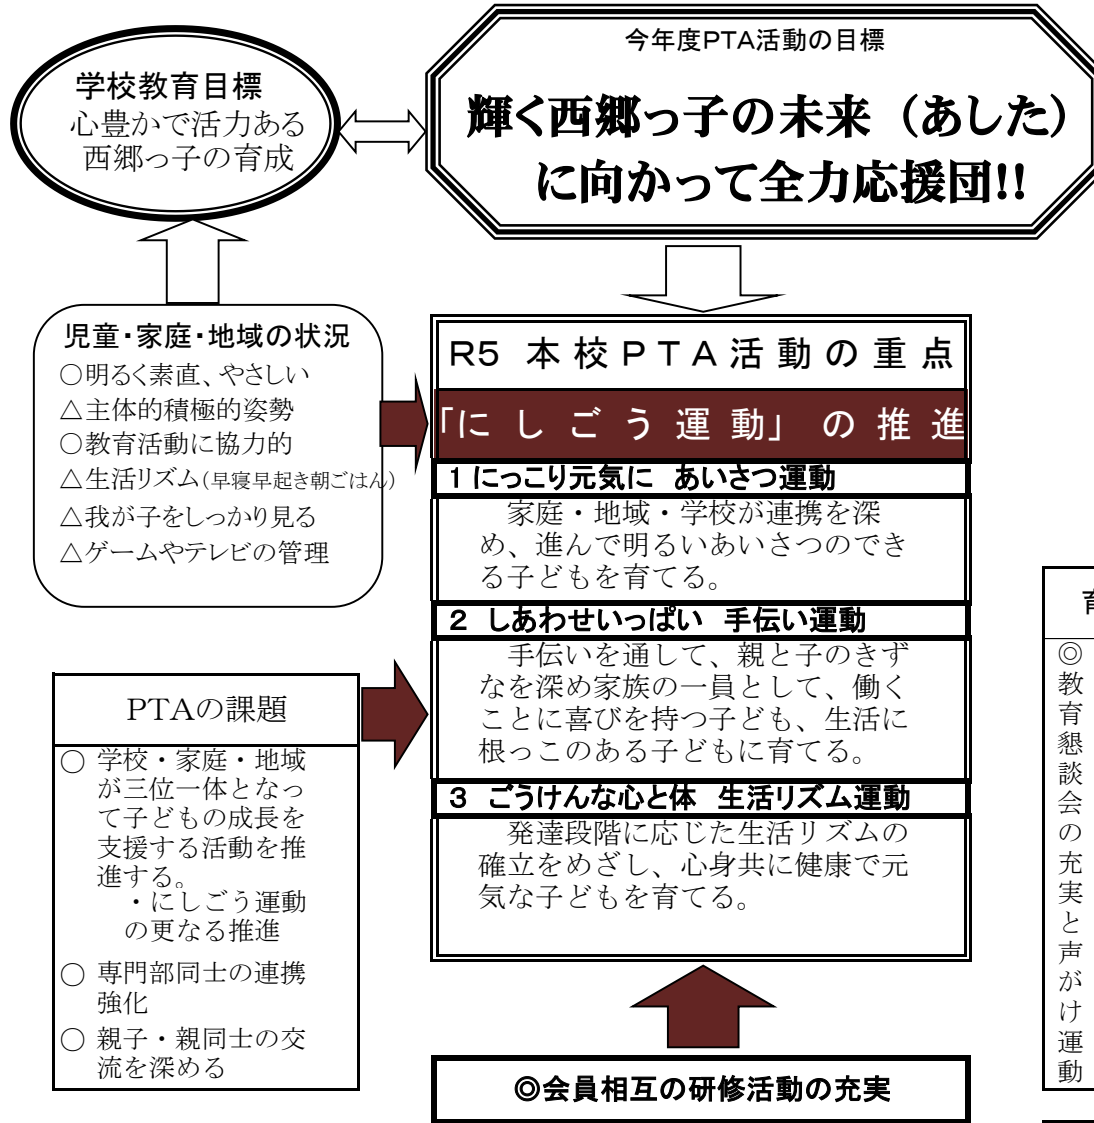

令和5年度 西郷小学校PTA活動の重点と組織

< 組織図 >

※研修部の組織は令和2年度までとなります。
令和3年度以降は総務委員会がPTA研修会の企画等を行います。