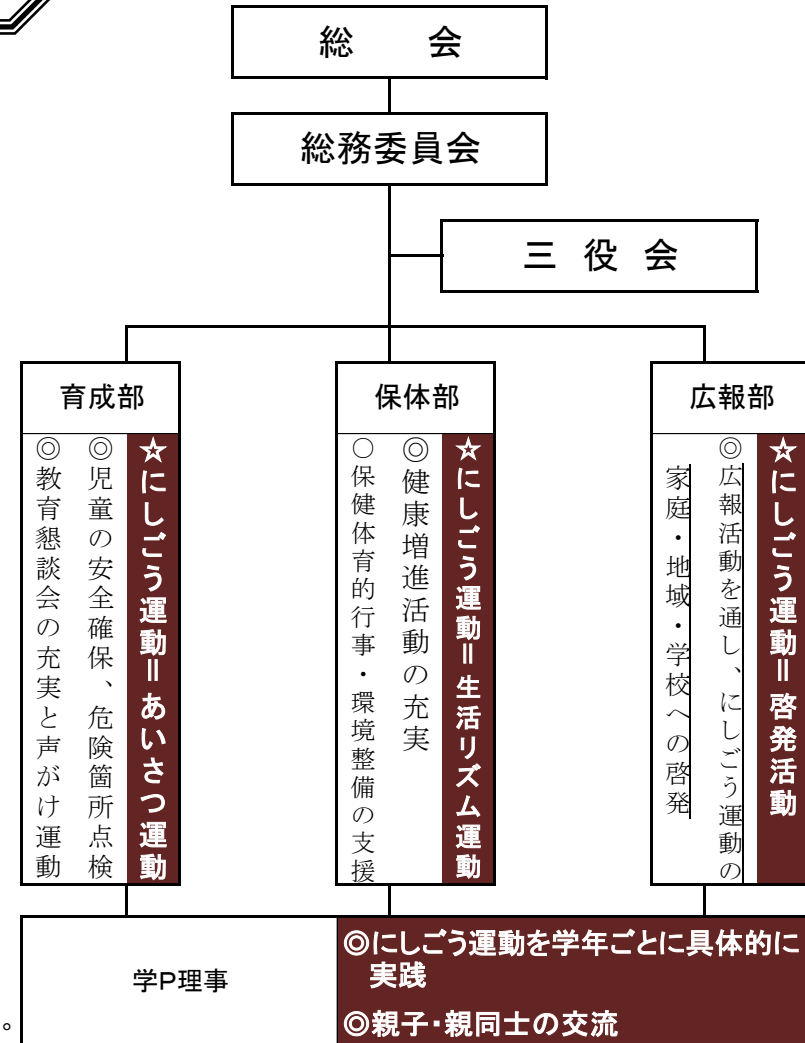

令和5年度 西郷小学校PTA活動の重点と組織

< 組織図 >

※研修部の組織は令和2年度までとなります。
令和3年度以降は総務委員会がPTA研修会の企画等を行います。