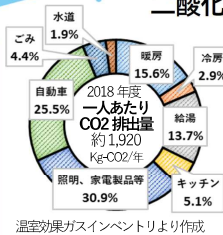

食品は表示されている保存方法を守って保存しておくことが大切です。ただし、一度開けてしまった食品は、期限に関係なく早めに食べるようにしましょう。

【廃棄物対策課】

消費期限と賞味期限との違い (イメージ図)

エコ通信

NO.58
2020 秋号
鶴岡市環境課・廃棄物対策課

Let's チョイ活

※ チョイ活とは
クールチョイスな、
ちょいとした活動

二酸化炭素 (CO2) の量、知っていますか?

日本ではなんと家庭から一人あたり年間約 1,920kg もの CO2 を排出しています。
※ 1,920kg はちょっとしたミニバン (自動車) の重量と同じくらいです。

鶴岡市では、地球温暖化防止対策のための国民運動クールチョイスに賛同しております。
みなさんも無理のない範囲で、できることから、Let's チョイ活!!

クールチョイスに
ついてはこちら

鶴岡市
クールチョイス
推進大使
みどりちゃん

これからの時期におすすめなチョイ活は...