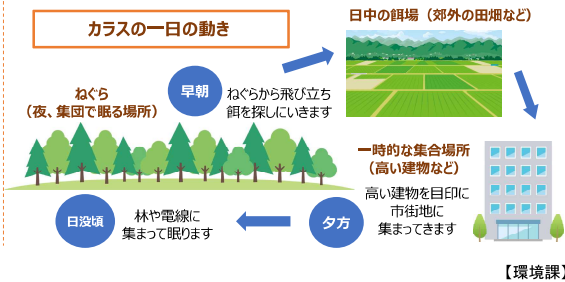

ふん カラスの糞にご注意を!!

秋から冬は カラスの集団生活期です

秋以降、市街地ではカラスの群れが多く見られるようになります。カラスは夜に「ねぐら」をつくり、集まって眠る習性があるためです。ねぐらは、カラスにとって安全な市街地の中の、公園など木々が多いところや、その周辺の電線につくられます。ねぐらの周辺では糞やペリット（未消化物）が道路に落ちて悪臭が発生したり、自動車に落ちた糞等を放置すると塗装の色が変わってしまう等の被害があります。

また、ねぐらは季節により場所が移動するため、糞被害が一

か所で継続するわけではありません。これまでの調査で、鶴岡公園や若葉町、羽黒庁舎周辺、旧由良小学校裏などがねぐらとして利用されることがわかっています。

カラスは人間と生活空間が近

く身近な存在ですが、野生動物の一種です。お互いがなんとか我慢できる着地点を探り、適切な距離感を保てるように対策を進めていく必要があります。

ご不明な点は環境課までご相談ください。