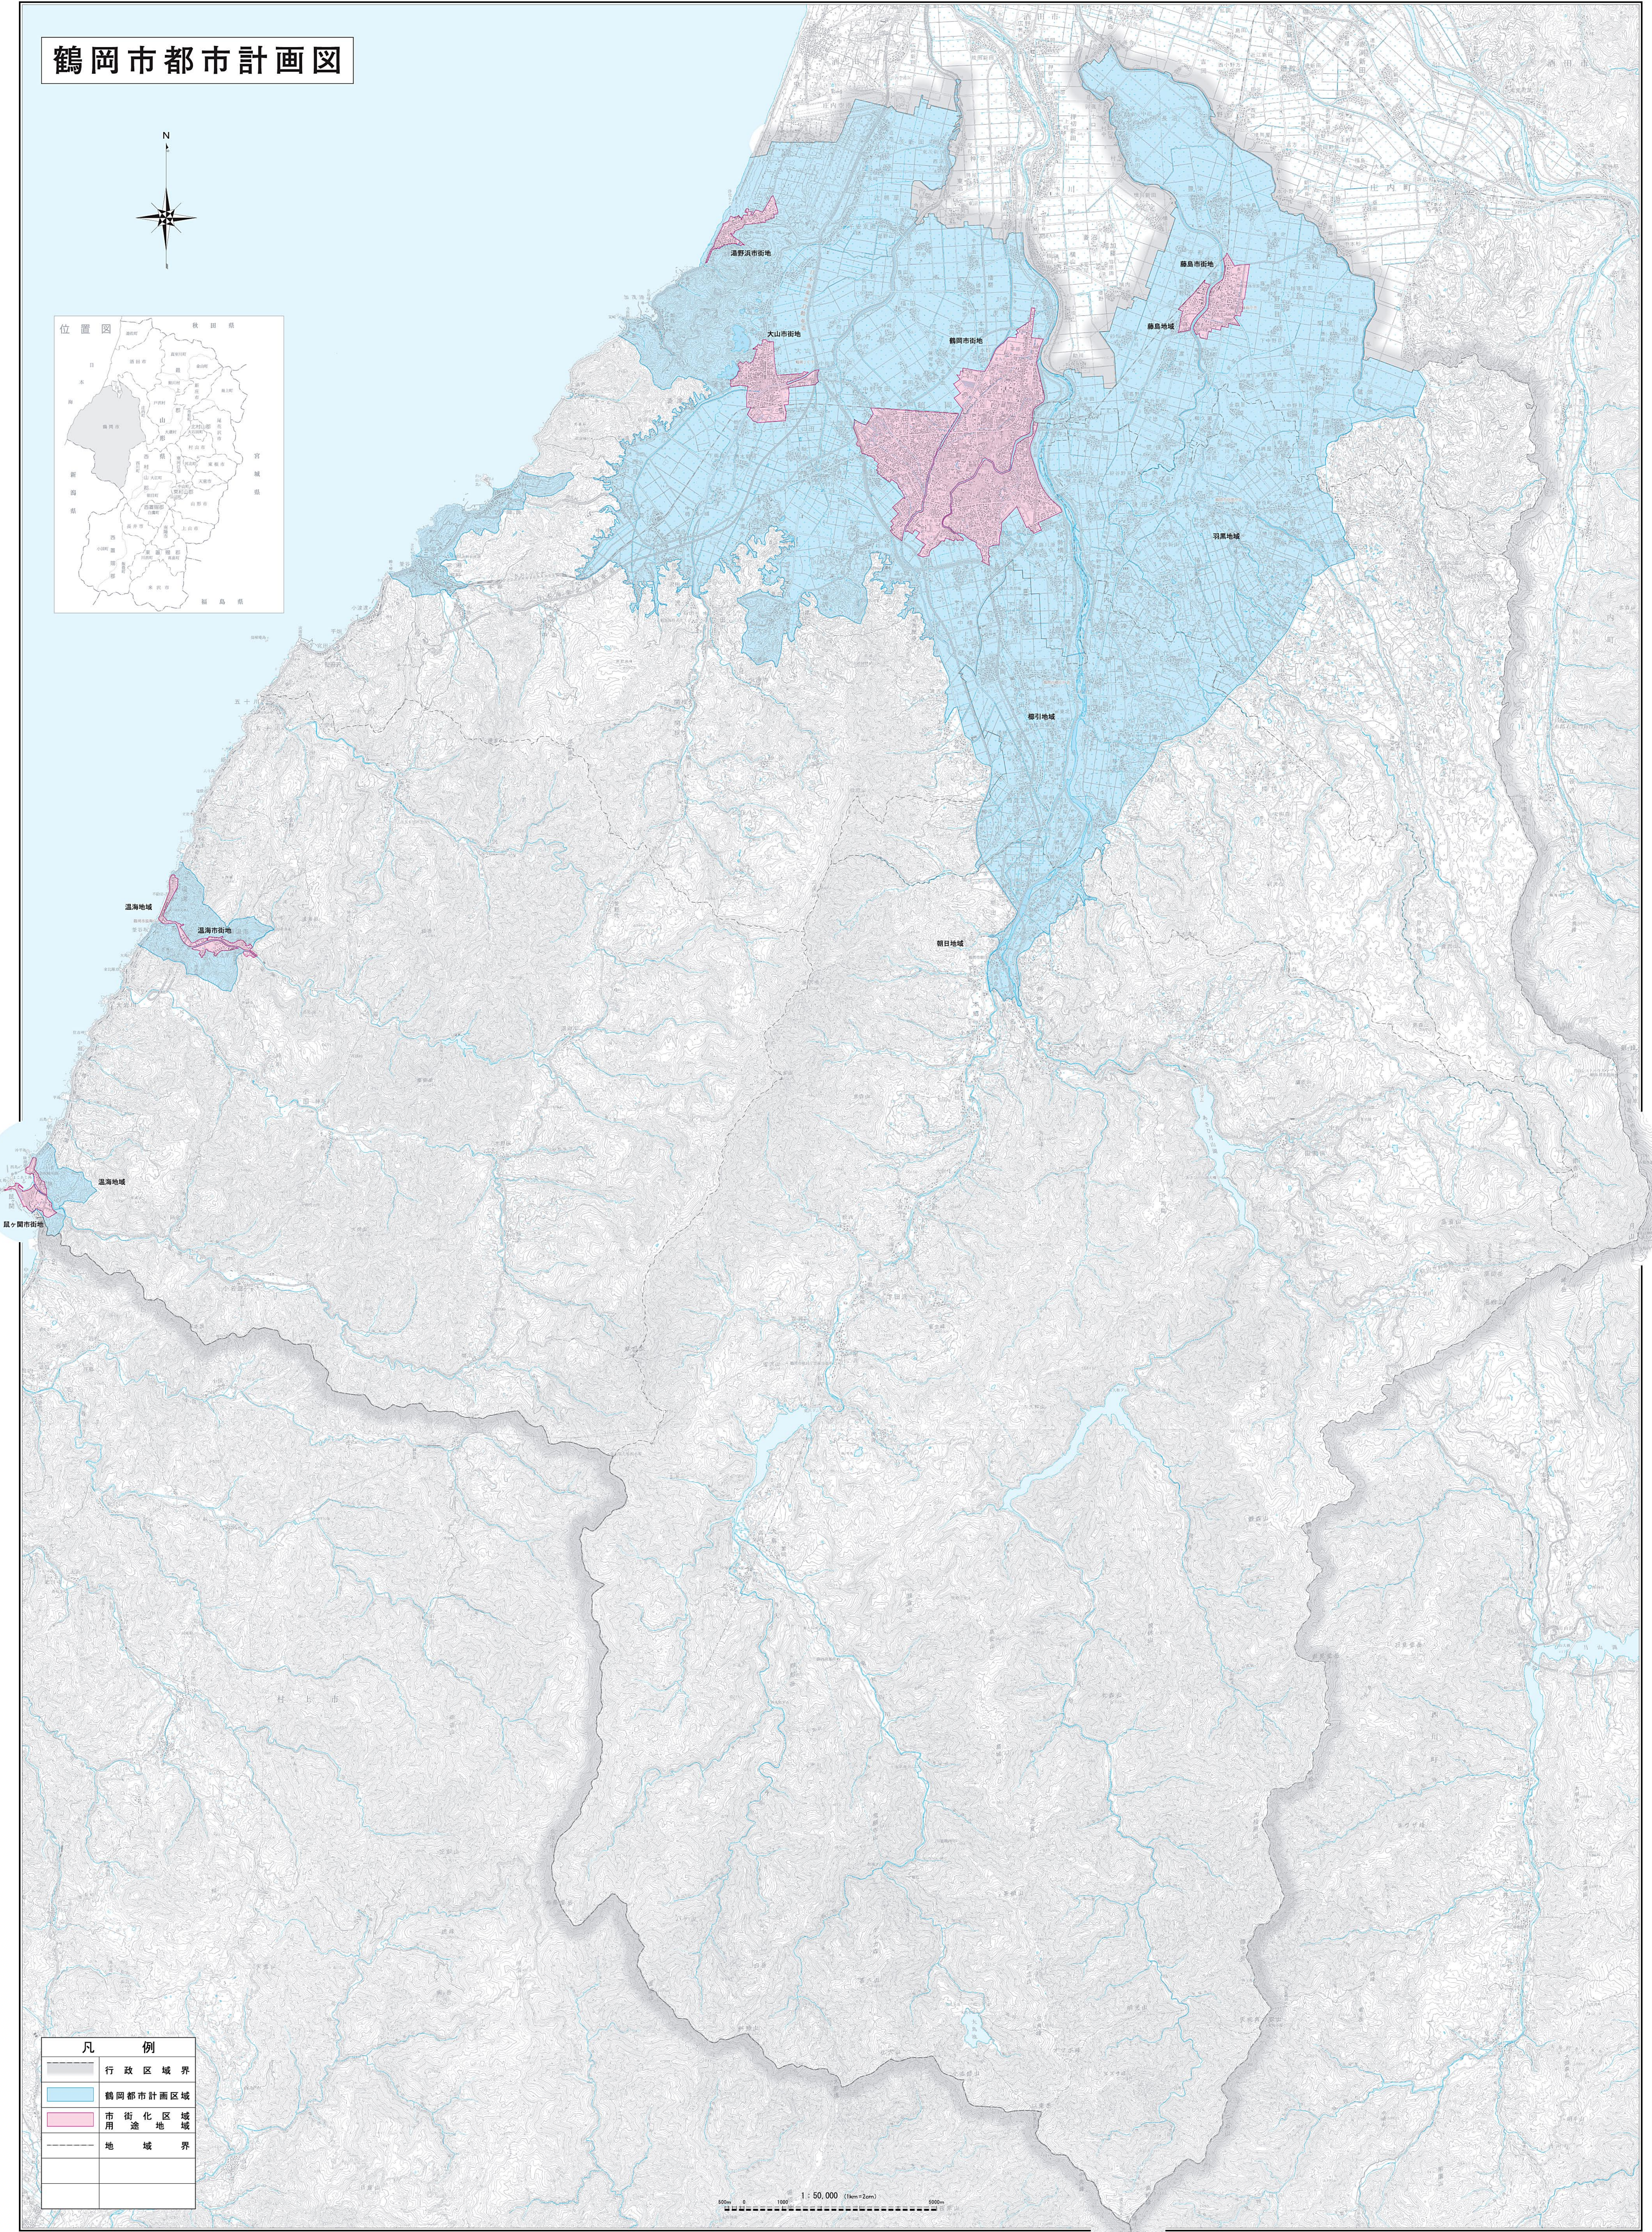

鶴岡市都市計画図

凡 例	
	行政区域界
	鶴岡都市計画区域
	市街化区域
	地域界

500m 0 1000 1:50,000 (1cm=20m) 500m