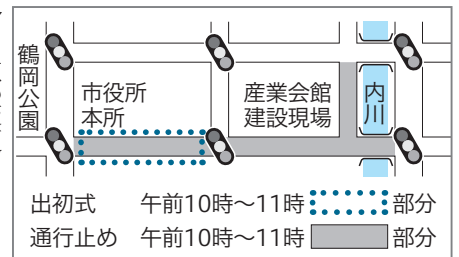

催し

鶴岡アートフォーラム 常設展示コーナー 冬の展示

日1月8日㊦〜3月22日㊦午前9時〜午後5時30分(休館日を除く) 因市所蔵美術作品の展示 場・閻同館 ☎29・0260

幸福・年賀状、絵はがき、写真等の作品展示 中央公民館新春文化展

日1月10日㊦〜14日㊦午前9時〜午後4時30分 場・閻同館 ☎25・1050
他10日㊦は煎茶席、11日㊦は抹茶席のサービス(各日午前10時。茶菓子がない限り次第終了)

消防 出初式

日1月11日㊦午前10時 場市役所本所前 因はしご乗り、消防団員・消防車両の分列行進 閻消防本部警防課 ☎22・8320
他当日は交通規制あり。バス経路の一部変更について詳しくは庄内交通 ☎22・2600へ

バイオクラスタ形成 促進事業セミナー

日1月15日㊦午後1時30分 場先端研究産業支援センター 師関山和秀氏(スパイバー(株)取締役兼代表執行役)、鈴木隆領氏(科学技術振興機構構革新的研究開発推進プログラムマネージャー) 閻庄内産業振興センター ☎29・1620