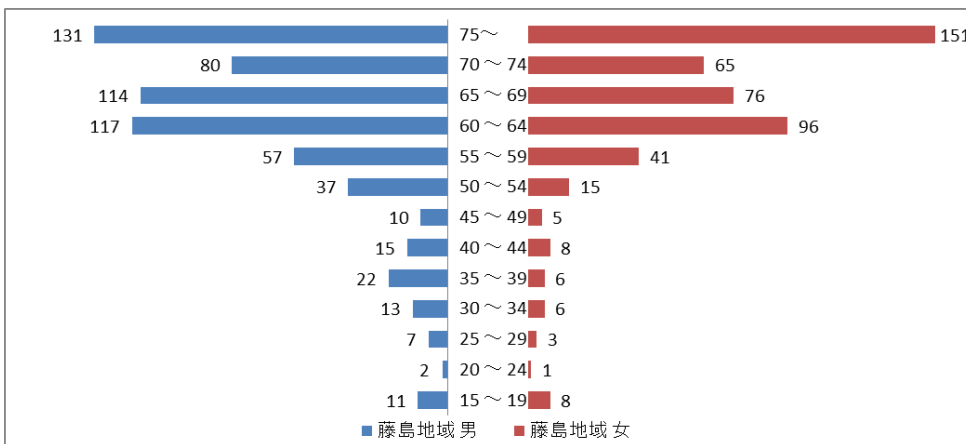

# 藤島地域農業就業人口（農林業センサス）

参 考

○年代別就農人口（平成 17 年 2 月）

男 875 名  
女 755 名  
合計 1,630 名

○年代別就農人口（平成 22 年 2 月）

男 727 名  
女 565 名  
合計 1,292 名

○年代別就農人口（平成 27 年 2 月）

男 616 名  
女 481 名  
合計 1,097 名

○就農人口推移

➤対H17 増減  
・ H22 △338 名  
・ H27 △553 名