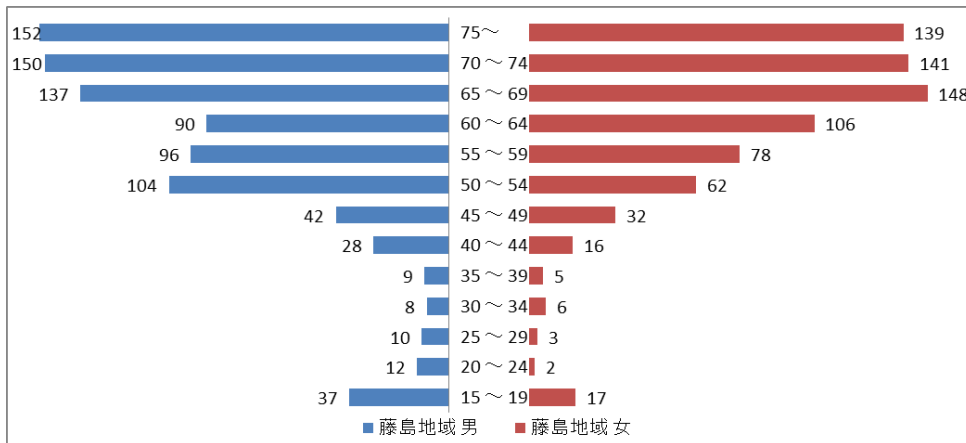

# 藤島地域農業就業人口（農林業センサス）

参 考

○年代別就農人口（平成 17 年 2 月）

男 875 名  
女 755 名  
合計 1,630 名

○年代別就農人口（平成 22 年 2 月）

男 727 名  
女 565 名  
合計 1,292 名

○年代別就農人口（平成 27 年 2 月）

男 616 名  
女 481 名  
合計 1,097 名

○就農人口推移

➤対H17 増減  
・ H22 △338 名  
・ H27 △553 名