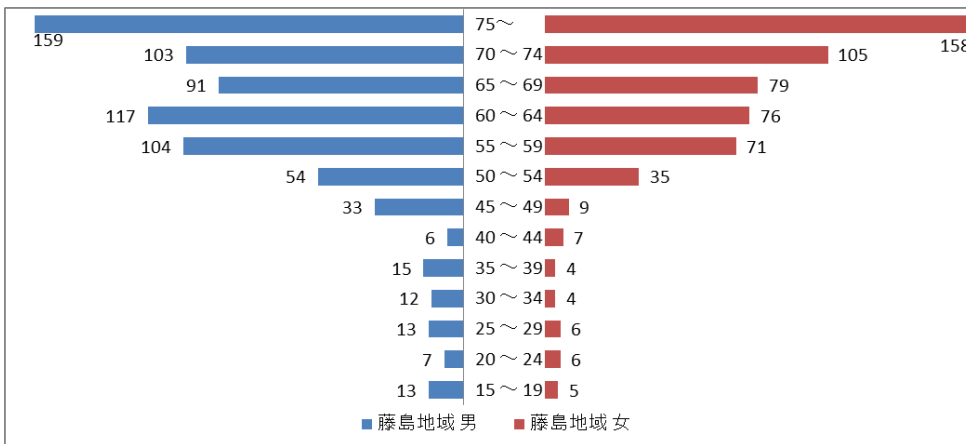

# 藤島地域農業就業人口（農林業センサス）

参 考

○年代別就農人口（平成 17 年 2 月）

男 875 名  
女 755 名  
合計 1,630 名

○年代別就農人口（平成 22 年 2 月）

男 727 名  
女 565 名  
合計 1,292 名

○年代別就農人口（平成 27 年 2 月）

男 616 名  
女 481 名  
合計 1,097 名

○就農人口推移

➤対H17 増減  
・ H22 △338 名  
・ H27 △553 名