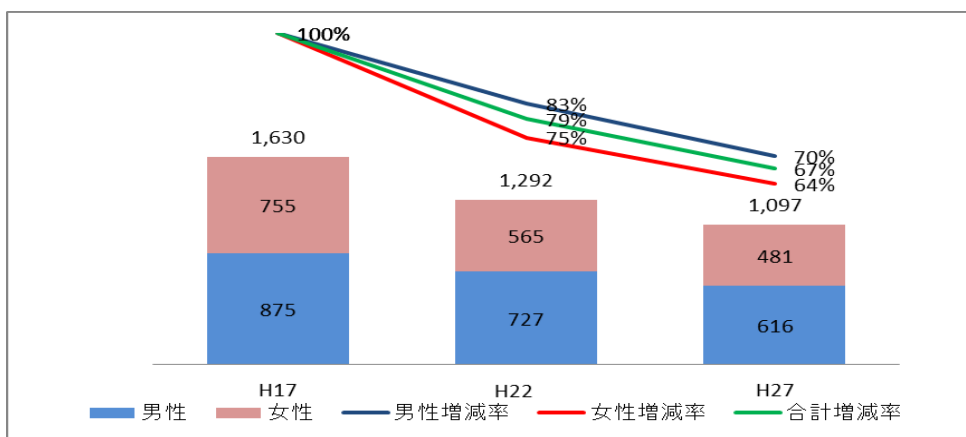

# 藤島地域農業就業人口（農林業センサス）

参 考

○年代別就農人口（平成 17 年 2 月）

男 875 名  
女 755 名  
合計 1,630 名

○年代別就農人口（平成 22 年 2 月）

男 727 名  
女 565 名  
合計 1,292 名

○年代別就農人口（平成 27 年 2 月）

男 616 名  
女 481 名  
合計 1,097 名

○就農人口推移

➤対H17 増減  
・ H22 △338 名  
・ H27 △553 名