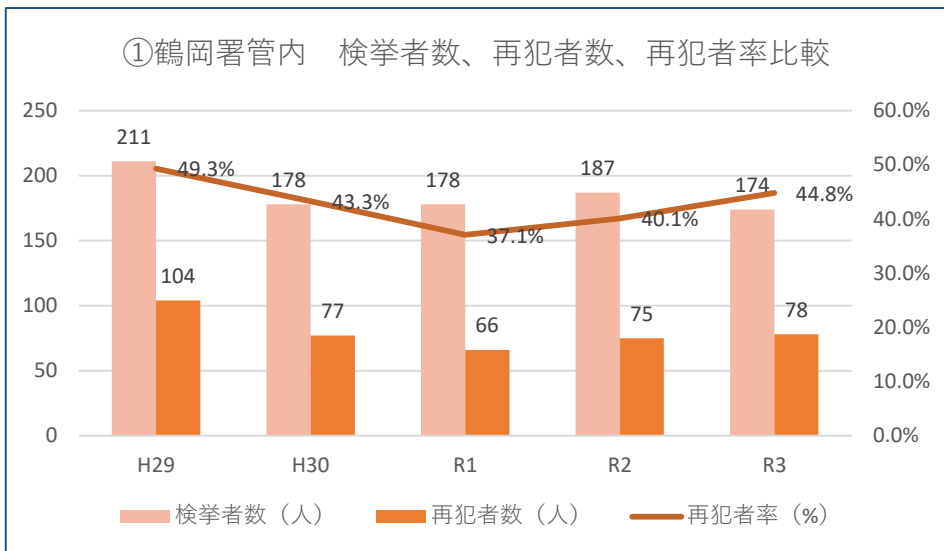

鶴岡署管内、山形県内の犯罪に関する状況について

別紙③

①鶴岡署管内 検挙者数、再犯者数、再犯者率

	H29	H30	R1	R2	R3
検挙者数 (人)	211	178	178	187	174
再犯者数 (人)	104	77	66	75	78
再犯者率 (%)	49.3%	43.3%	37.1%	40.1%	44.8%

②再入者率の年齢比較 (山形県)

※この表中での再入者率とは、特定の年齢層の受刑者のうちの再犯者の割合のこと。