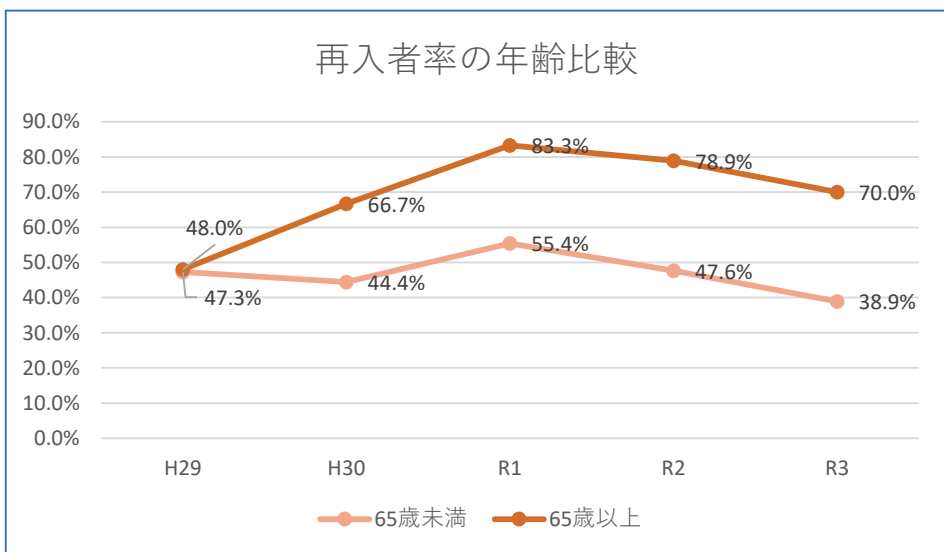

鶴岡署管内、山形県内の犯罪に関する状況について

別紙③

①鶴岡署管内 検挙者数、再犯者数、再犯者率

	H29	H30	R1	R2	R3
検挙者数 (人)	211	178	178	187	174
再犯者数 (人)	104	77	66	75	78
再犯者率 (%)	49.3%	43.3%	37.1%	40.1%	44.8%

②再入者率の年齢比較 (山形県)

※この表中での再入者率とは、特定の年齢層の受刑者のうちの再犯者の割合のこと。

	H29	H30	R1	R2	R3
65歳未満	47.3%	44.4%	55.4%	47.6%	38.9%
65歳以上	48.0%	66.7%	83.3%	78.9%	70.0%

③犯行時に無職であった割合

	H29	H30	R1	R2	R3
受刑者全体	68.8%	66.7%	73.5%	75.4%	82.4%
うち再入者	71.1%	77.3%	75.6%	82.9%	91.4%