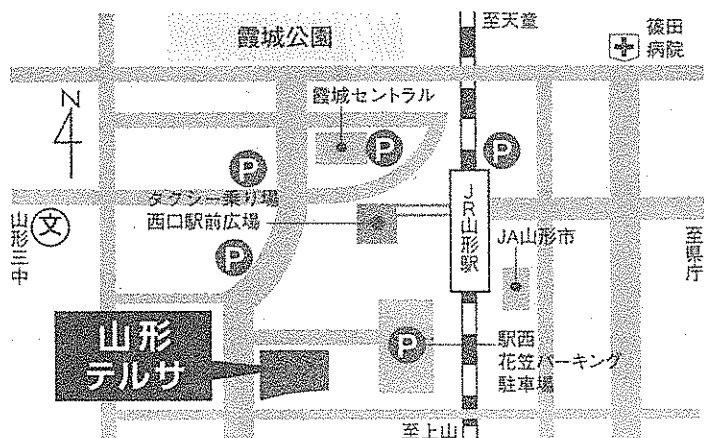

講師紹介

小椋 亘 氏

仙台市生まれ、仙台市育ち。2017年4月からフードバンク団体「特定非営利活動法人 ふうどばんく 東北 AGAIN (あがいん)」の管理者、兼ふうどばんく東北 AGAIN が今年5月に開始した、全国初のフードバンク活動を通じた障害者就労移行支援事業所「就労サポートセンターあがいん」の立上げにかかわり、サービス提供管理責任者を担う。フードバンク活動を通して、賞味期限や消費期限の正しい解釈や、食品の利活用の仕方、保存方法、買い物の仕方、などを一般市民に啓発することで、ごみの減量や地球温暖化防止にも役立つ活動に取り組んでいる。

会場案内図

アクセス

- ・JR山形駅より徒歩3分
- ・周辺に有料駐車場がありますが、駐車台数には限りがございますので、できるだけ公共の交通機関をご利用ください。

参加をご希望の方は、下記の申込書の内容を、FAX、メール、郵送、電話のいずれかの方法でご連絡ください。

問合せ・申込先

特定非営利活動法人 環境ネットやまがた

住所 山形市上桜田3-2-37 電話 023-679-3340

FAX 023-679-3389 E-mail:eny@chive.ocn.ne.jp

11月20日地球温暖化防止講演会 参加申込書

〈添書不要〉事務局（特定非営利活動法人環境ネットやまがた）行き

FAX 023-679-3389 E-mail:eny@chive.ocn.ne.jp

参加者氏名			
住所			
電話		FAX	
所属 (会社・団体名)	(あればご記入ください。)