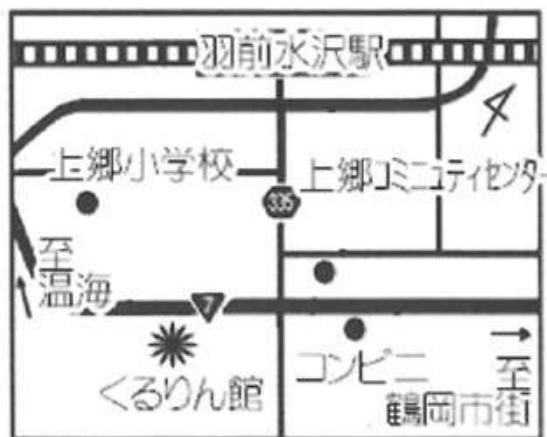

休日見学会

in くるりん館

とき：平成28年9月4日 午前10時～午後3時

鶴岡市リサイクルプラザ「くるりん館」は、燃やせないごみをリサイクルにつなげる施設です。
「仕事があって平日には見学できない」「施設の中をもっと見てみたい」という声にお応えして、
休日見学会を開催します！この機会に、リサイクルについて学んでみませんか？

◆開催イベント

まだまだ使える家具や自転車を
無料プレゼント！

再生品抽選会 &
もったいない
ワゴン

普段は有料ですが、この機会に！
小型家電の無料回収

古本も回収できます

パソコン（除ブラウン管）、ゲーム機、携帯電話、デジタルカメラ、ビデオカメラ、DVDプレイヤー、TVチューナー、ワープロ

普段見ることができない
内部を見学！
くるりん館探検隊

重機に乗って記念撮影も
できるよ

鶴岡高専生の科学体験教室を開催！
木炭電池モーターカー・水素電池車・手回し発電
リサイクル工作にもチャレンジ！

◆お問い合わせ・アクセス

鶴岡市リサイクルプラザ
『くるりん館』

鶴岡市水沢字水京 68-1

☎ 35-3557

ご来場
お待ちしております！