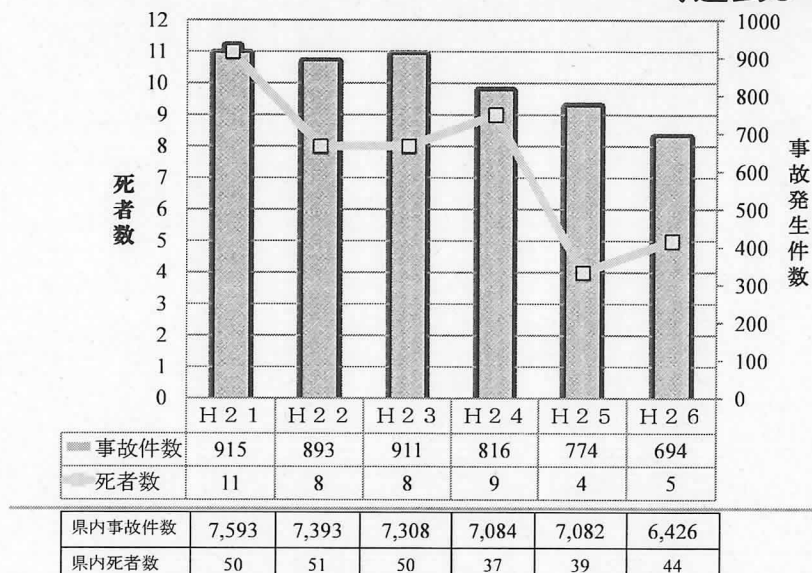

現金を送付させる手口に注意！！

5

2015/6/24

管内の少年補導状況

(過去5年)

県内刑法犯少年	510	520	451	387	294	67
県内不良行為少年	4252	3635	2644	2233	1586	375

6

管内の交通事故発生状況

(過去5年)

7

2015/6/24

平成27年(5月末)の特徴

(県内)

- 交通事故死者数17人中、高齢者は9人
- 高齢者9人の内訳は、
歩行中3人、自転車乗車中1人、自動車運転中5人

(鶴岡署管内)

- 死者数は前年同期比で減少（鶴岡市は0名）
- 幹線道路での事故が約6割を占めている
- 発生件数は、過去10年間で最も少なかった昨年とほぼ同数で推移している
- 国道7号線と112号線の事故が全体の約6割