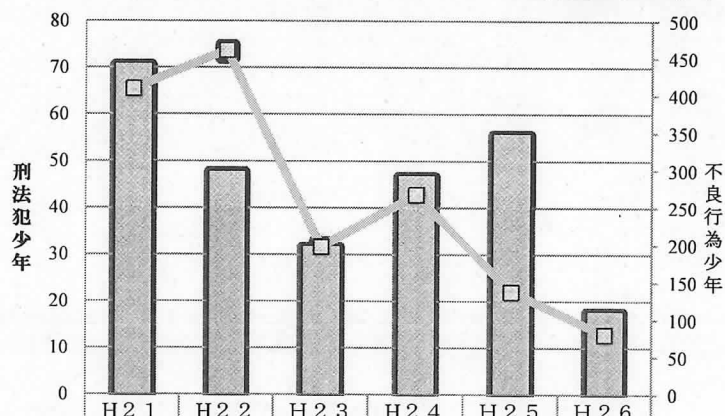

最近の手口など

- 名義貸しを騙る
 - ・ 金融商品を購入するため貴方の名義を貸して欲しい
 - ・ 名義貸しは犯罪だ、キャンセル料払え、和解金払え
- 競馬・パチンコ・ロト6 必勝法
 - ・ 「勝ち馬情報」「パチンコ必勝法」等の情報料名目
- その他
 - ・ 医療費の還付金名目
 - ・ 社債購入名目
 - ・ 投資被害の回復手付金名目
 - ・ オレオレ詐欺 など

レターパックや宅配便を悪用し、

現金を送付させる手口に注意！！

5

2015/6/24

管内の少年補導状況

(過去5年)

県内刑法犯少年	510	520	451	387	294	67
県内不良行為少年	4252	3635	2644	2233	1586	375

6

管内の交通事故発生状況