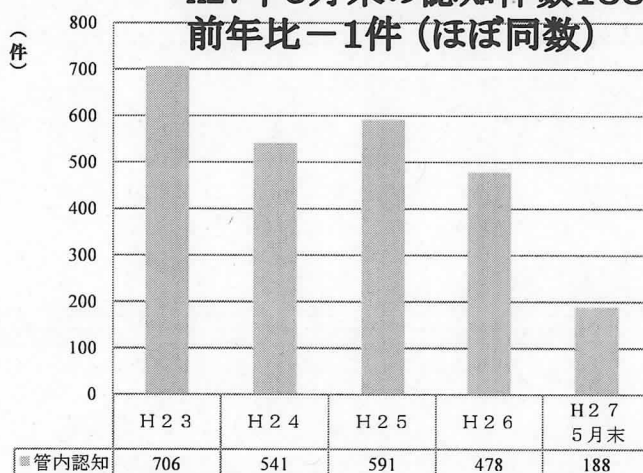

鶴岡市の犯罪情勢 (治安情勢と対策等)

鶴岡警察署

鶴岡市の刑法犯認知状況

H27年5月末の認知件数188件
前年比-1件(ほぼ同数)

管内認知	県内認知
706	6,436
541	5,992
591	6,178
478	5,358
188	1,883

平成27年の特徴

- 認知件数は478件で、前年比-113件の減少
- 鶴岡市内の認知件数が県全体に占める割合 約8.9%
- 自転車盗 46件 (前年比-53件)
- 万引き 93件 (前年比-26件)
- 車上狙い 29件 (前年比-18件)
- 侵入盗 38件 (前年比-2件)

平成27年(5月末)の特徴

- 認知件数は188件で、前年比-1件と減少
- 粗暴犯(暴行、傷害等) 25件(前年比-2件)
- 窃盗犯 123件(前年比+15件)
 - (自転車盗 9件(前年比-4件))
 - (車上狙い 11件(前年比+3件))
 - (万引き 30件(前年比-7件))

3

2015/6/24

特殊詐欺等被害状況

大きな被害額を計上

県内特殊詐欺等

4