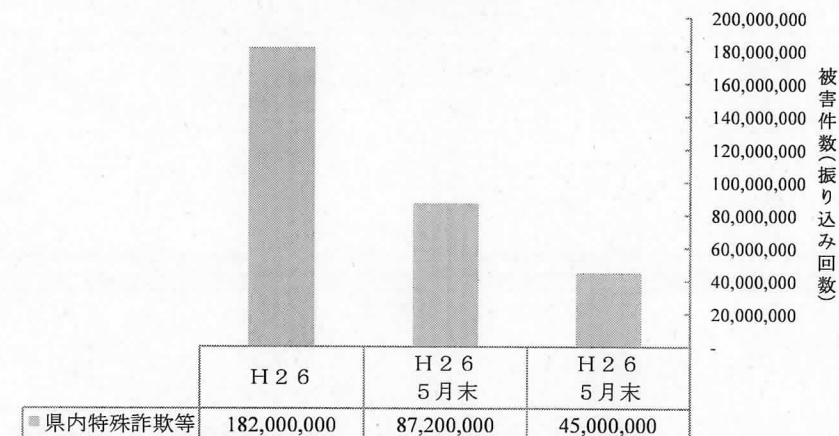

鶴岡市の犯罪情勢 (治安情勢と対策等)

鶴岡警察署

鶴岡市の刑法犯認知状況

H27年5月末の認知件数188件
前年比-1件(ほぼ同数)

管内認知	県内認知
706	6,436
541	5,992
591	6,178
478	5,358
188	1,883

平成27年の特徴

- 認知件数は478件で、前年比-113件の減少
- 鶴岡市内の認知件数が県全体に占める割合 約8.9%
- 自転車盗 46件 (前年比-53件)
- 万引き 93件 (前年比-26件)
- 車上狙い 29件 (前年比-18件)
- 侵入盗 38件 (前年比-2件)

平成27年(5月末)の特徴

- 認知件数は188件で、前年比-1件と減少
- 粗暴犯(暴行、傷害等) 25件(前年比-2件)
- 窃盗犯 123件(前年比+15件)
 - (自転車盗 9件(前年比-4件))
 - (車上狙い 11件(前年比+3件))
 - (万引き 30件(前年比-7件))

3

2015/6/24

特殊詐欺等被害状況

大きな被害額を計上

県内特殊詐欺等

4