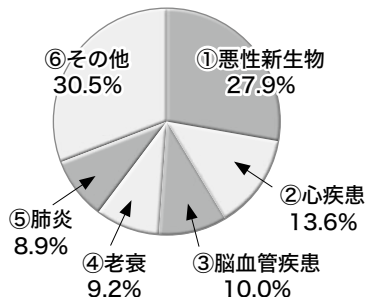

### ◎特定健診【40歳以上の方】

高血圧症・糖尿病などの生活習慣病予防を目的とした健診です。温海地域は、「腹囲」「BMI」「血圧」「血糖」「肝機能」で基準値以上となる方が多い傾向です。

### ◎胃・大腸・肺がん(呼吸器)検診【40歳以上の方】

### ◎子宮がん検診・乳がん検診

**個別健診(医療機関で受診)**または、**人間ドック**で

○子宮がん検診【20歳以上の女性の方】

○乳がん検診【40歳以上の女性の方】

※乳がん検診への市助成は、2年に1回、年度偶数年齢の方が対象です。

### 【鶴岡市の死亡状況(H27年)】

鶴岡市の死亡原因第1位はがんです。約3人に1人はがんで亡くなっています。

温海地域は脳卒中でなくなる方の割合が高くなっています。

◆申込み・問合せ 市民福祉課 ☎43-4613