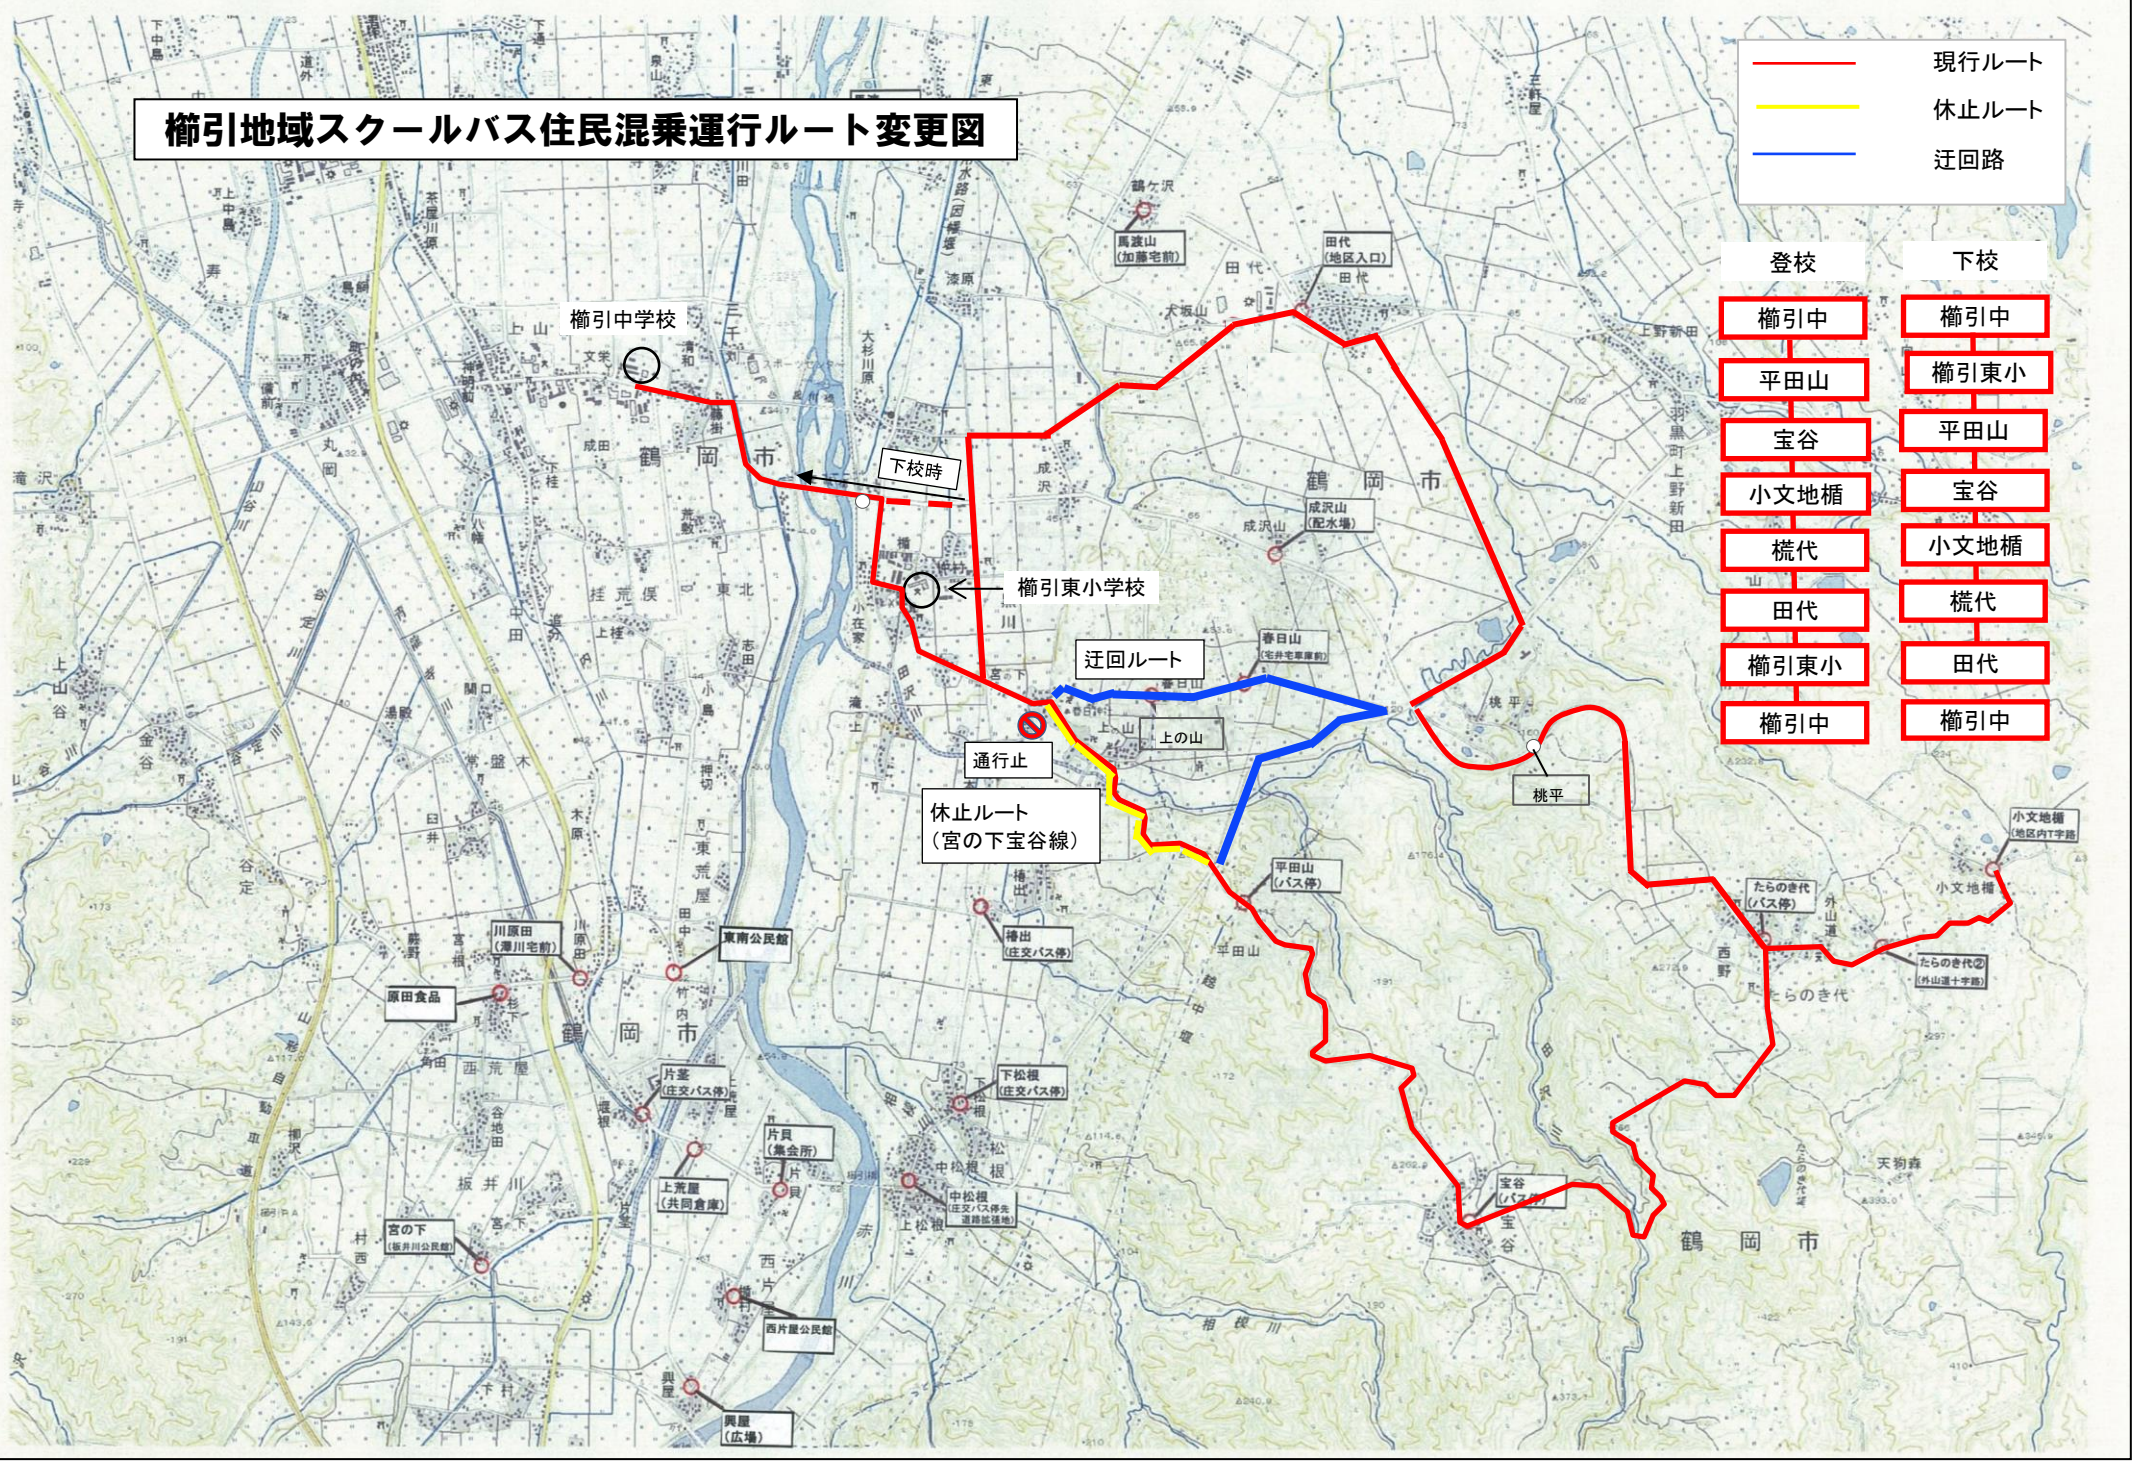

櫛引地域スクールバス住民混乗運行ルート変更図

— 現行ルート
— 休止ルート
— 迂回路

登校	下校
櫛引中	櫛引中
平田山	櫛引東小
宝谷	平田山
小文地楯	宝谷
梳代	小文地楯
田代	梳代
櫛引東小	田代
櫛引中	櫛引中

下校時

櫛引東小学校

迂回路

通行止

休止ルート
(宮の下宝谷線)

小文地楯
地区内T字路

小文地楯
地区内T字路

たらのき代
バス停

たらのき代
バス停

川原田
(徳川宅前)

川原田

東南公民館

掃出
(庄交バス停)

下松根
(庄交バス停)

宝谷
(バス停)

宝谷

宮の下
(板井川公民館)

西片
(公民館)

西片
(公民館)

中松根
(庄交バス停先
道路脇)

上松根

赤

赤

桃平

桃平

上野新田

上野新田

天狗森

天狗森